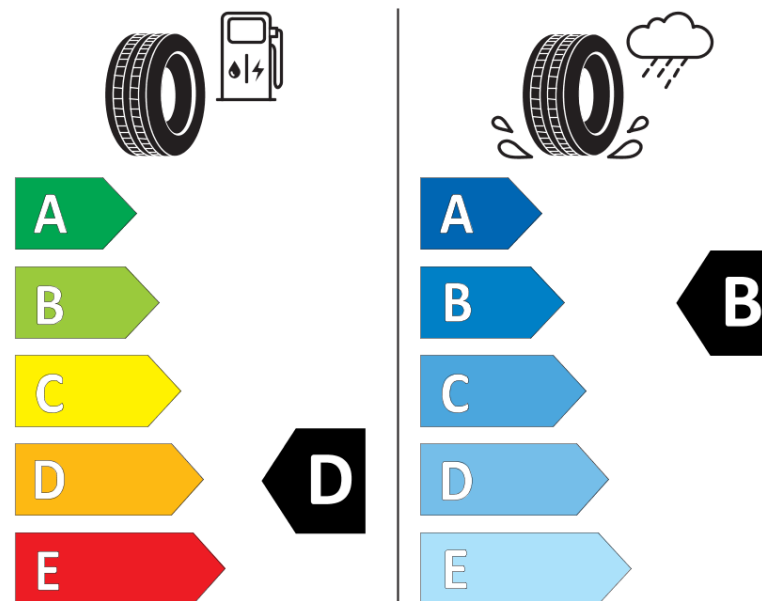

Ficha de informação do produto

Regulamento (UE) 2020/740

Marca	MICHELIN
Designação comercial	AGILIS ALPIN
Referência	973952
Dimensão	195/65R16C
Índice de carga	104
Índice de carga em montagem duplo	102

Código de velocidade	R
Classe de eficiência em consumo	D
Classe de aderência em piso molhado	B
Classe de ruído exterior de rolamento	A
Nível de ruído exterior de rolamento	70 dB
Pneu certificado para neve	Sim
Data de início da produção	18/08
Data fim da produção	
Informação adicional	195/65 R 16C 104/102R TL AGILIS ALPIN MI

Índice de carga adicional em montagem simple (Ponto singular)

Índice de carga adicional em montagem duplo (Ponto singular)

Código de velocidade adicional (Ponto singular)

ENERG

MICHELIN

973952

195/65R16C 104/102 R

C2