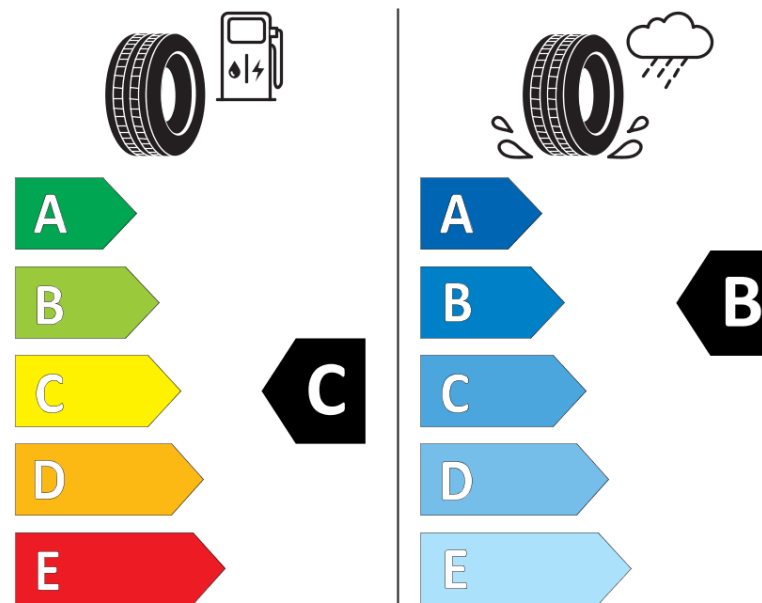

Ficha de informação do produto

Regulamento (UE) 2020/740

Marca	BFGOODRICH
Designação comercial	ADVANTAGE ALL-SEASON
Referência	977271
Dimensão	245/45R18
Índice de carga	100
Código de velocidade	Y
Classe de eficiência em consumo	C
Classe de aderência em piso molhado	B
Classe de ruído exterior de rolamento	A
Nível de ruído exterior de rolamento	69 dB
Pneu certificado para neve	Sim
Pneu certificado para gelo	Não
Data de início da produção	51/20
Data fim da produção	
Versão da capacidade de carga	XL
Informação adicional	245/45 R18 100Y XL TL ADVANTAGE ALL-SEASON GO

ENERG

BFGoodrich

977271

245/45R18 100 Y XL

C1

2020/740