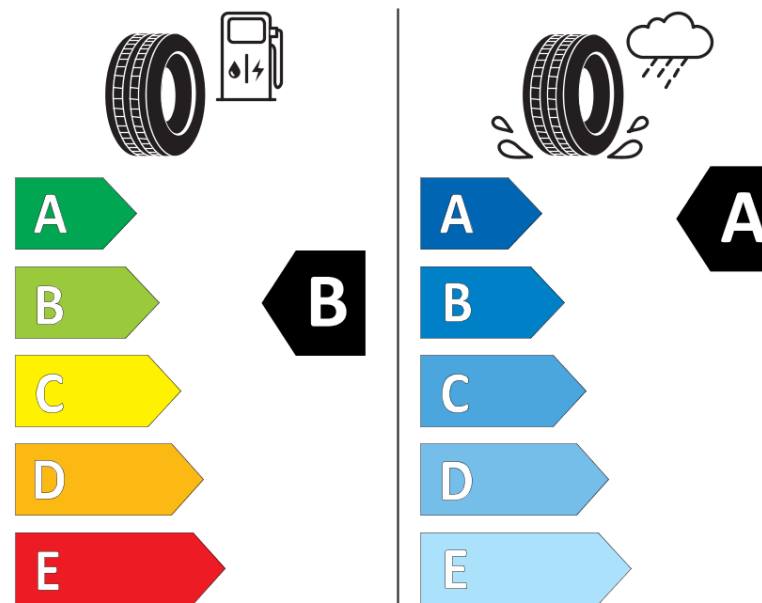

Ficha de informação do produto

Regulamento (UE) 2020/740

Marca	MICHELIN
Designação comercial	AGILIS 3
Referência	984057
Dimensão	225/75R16C
Índice de carga	118
Índice de carga em montagem duplo	116

Código de velocidade	R
Classe de eficiência em consumo	B
Classe de aderência em piso molhado	A
Classe de ruído exterior de rolamento	B
Nível de ruído exterior de rolamento	72 dB
Pneu certificado para neve	Não
Data de início da produção	07/19
Data fim da produção	
Informação adicional	225/75 R 16C 118/116R TL AGILIS 3 MI

Índice de carga adicional em montagem simple (Ponto singular)

Índice de carga adicional em montagem duplo (Ponto singular)

Código de velocidade adicional (Ponto singular)

ENERG

MICHELIN

984057

225/75R16C 118/116 R

C2