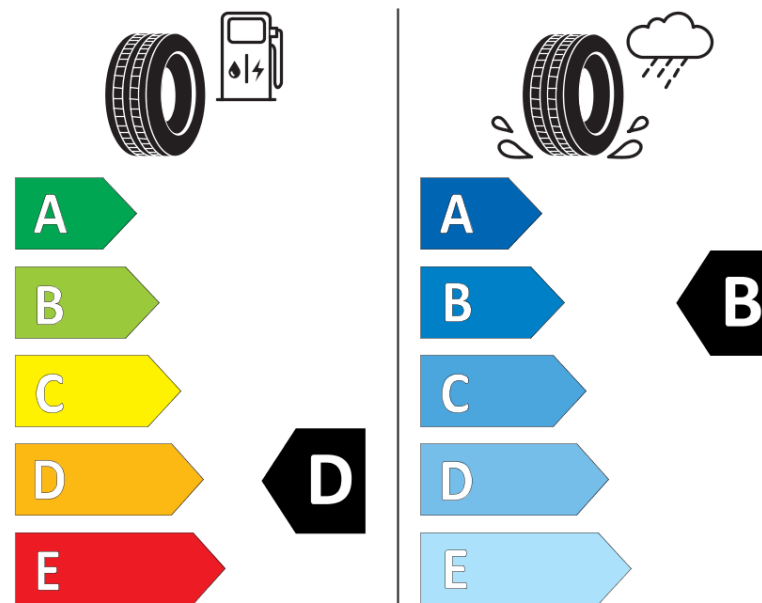

Ficha de informação do produto

Regulamento (UE) 2020/740

Marca	BFGOODRICH
Designação comercial	ACTIVAN 4S
Referência	988021
Dimensão	185/75R16C
Índice de carga	104
Índice de carga em montagem duplo	102
Código de velocidade	R
Classe de eficiência em consumo	D
Classe de aderência em piso molhado	B
Classe de ruído exterior de rolamento	B
Nível de ruído exterior de rolamento	72 dB
Pneu certificado para neve	Sim
Data de início da produção	48/20
Data fim da produção	
Informação adicional	185/75 R16C 104/102R TL ACTIVAN 4S GO
Índice de carga adicional em montagem simple (Ponto singular)	
Índice de carga adicional em montagem duplo (Ponto singular)	

Código de velocidade adicional (Ponto singular)

ENERG

BFGOODRICH

988021

185/75R16C 104/102 R

C2

2020/740