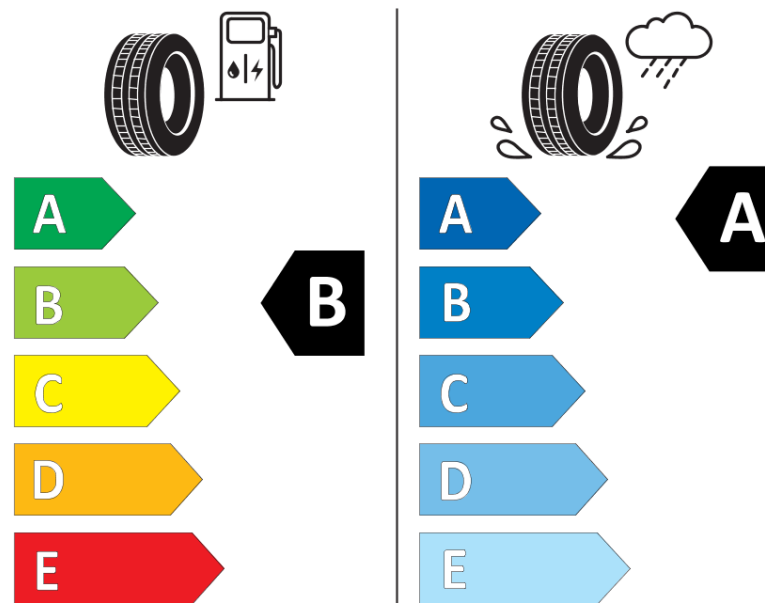

## Ficha de informação do produto

Regulamento (UE) 2020/740

Marca	<b>BFGOODRICH</b>
Designação comercial	<b>ADVANTAGE SUV</b>
Referência	<b>992198</b>
Dimensão	<b>235/55R19</b>
Índice de carga	<b>105</b>
Código de velocidade	<b>W</b>
Classe de eficiência em consumo	<b>B</b>
Classe de aderência em piso molhado	<b>A</b>
Classe de ruído exterior de rolamento	<b>B</b>
Nível de ruído exterior de rolamento	<b>70 dB</b>
Pneu certificado para neve	<b>Não</b>
Pneu certificado para gelo	<b>Não</b>
Data de início da produção	<b>46/18</b>
Data fim da produção	
Versão da capacidade de carga	<b>XL</b>
Informação adicional	<b>235/55 R19 105W XL TL ADVANTAGE SUV GO</b>

# ENERG

**BFGOODRICH**

992198

235/55R19 105 W

C1

2020/740