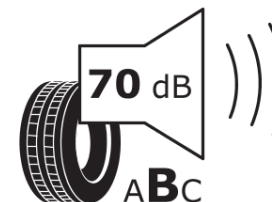

## Ficha de informação do produto

Regulamento (UE) 2020/740

Marca	<b>BFGOODRICH</b>
Designação comercial	<b>ADVANTAGE SUV</b>
Referência	<b>992198</b>
Dimensão	<b>235/55R19</b>
Índice de carga	<b>105</b>
Código de velocidade	<b>W</b>
Classe de eficiência em consumo	<b>B</b>
Classe de aderência em piso molhado	<b>A</b>
Classe de ruído exterior de rolamento	<b>B</b>
Nível de ruído exterior de rolamento	<b>70 dB</b>
Pneu certificado para neve	<b>Não</b>
Pneu certificado para gelo	<b>Não</b>
Data de início da produção	<b>46/18</b>
Data fim da produção	
Versão da capacidade de carga	<b>XL</b>
Informação adicional	<b>235/55 R19 105W XL TL ADVANTAGE SUV GO</b>

# ENERG

**BFGOODRICH**

992198

235/55R19 105 W

C1

2020/740