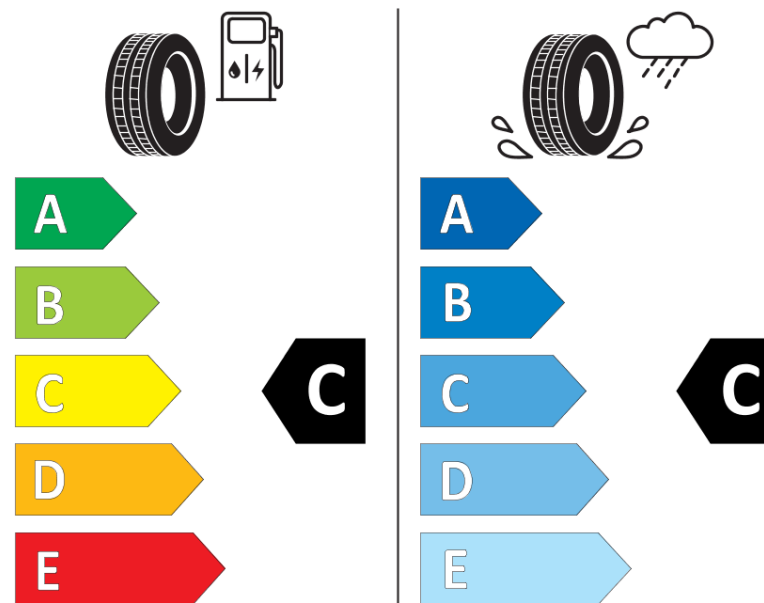

Ficha de informação do produto

Regulamento (UE) 2020/740

Marca	MICHELIN
Designação comercial	LATITUDE ALPIN LA2
Referência	992409
Dimensão	235/65R18
Índice de carga	110
Código de velocidade	H
Classe de eficiência em consumo	C
Classe de aderência em piso molhado	C
Classe de ruído exterior de rolamento	B
Nível de ruído exterior de rolamento	72 dB
Pneu certificado para neve	Sim
Pneu certificado para gelo	Não
Data de início da produção	38/11
Data fim da produção	
Versão da capacidade de carga	XL
Informação adicional	235/65 R18 110H XL TL LATITUDE ALPIN LA2 GRNX MI

MICHELIN

992409

235/65R18 110 H

C1

2020/740