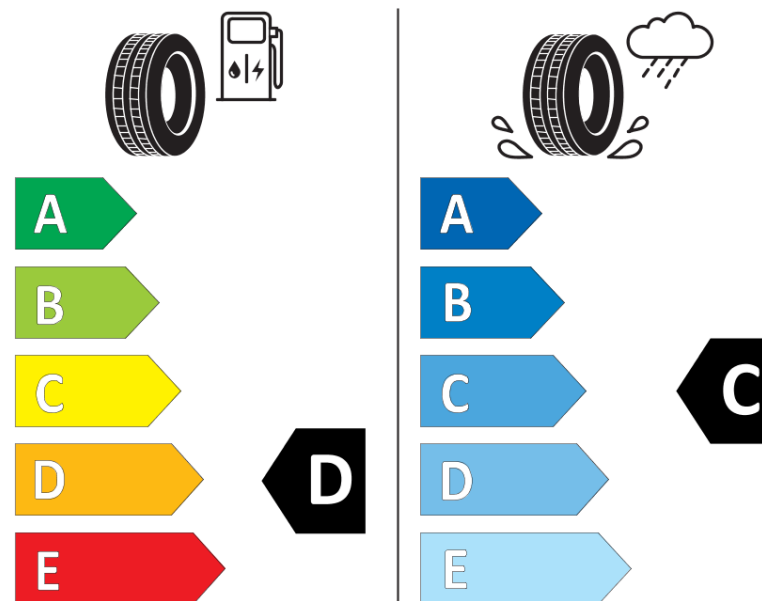

MICHELIN

993792

245/45R20 103 V

C1