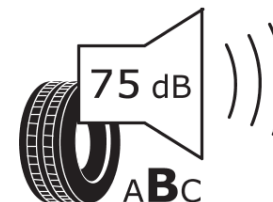

ICELIN

995585

315/35R21 111

C1