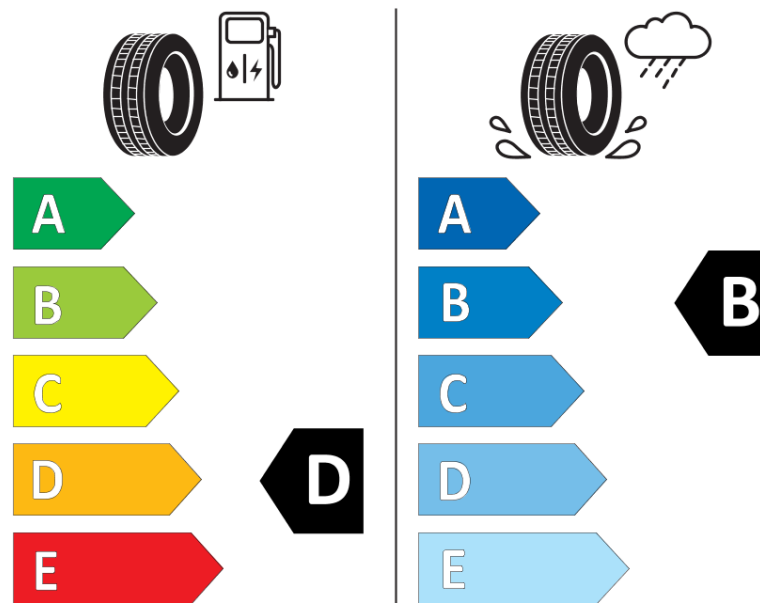

Fișă cu informații referitoare la produs

REGULAMENTUL (UE) 2020/740

Marca	MICHELIN
Denumire comercială	PILOT SUPER SPORT TPC
Număr articol	002705
Dimensiune	255/35ZR18
Indice de sarcină	94
Indice de viteză	(Y)
Clasa pentru eficiența consumului de combustibil	D
Clasa de aderență pe suprafețe umede	B
Clasa de performanță pentru zgomotul exterior	B
Nivelul de zgomot exterior	71 dB
Anvelopă de iarnă	Nu
Anvelopă pentru gheață	Nu
Data începerii producției	25/12
Data încetării producției	
Varianta de încărcare	XL
Informații suplimentare	255/35 ZR18 (94Y) XL TL PILOT SUPER SPORT TPC MI

ENERG

MICHELIN

002705

255/35ZR18 (94Y) XL

C1