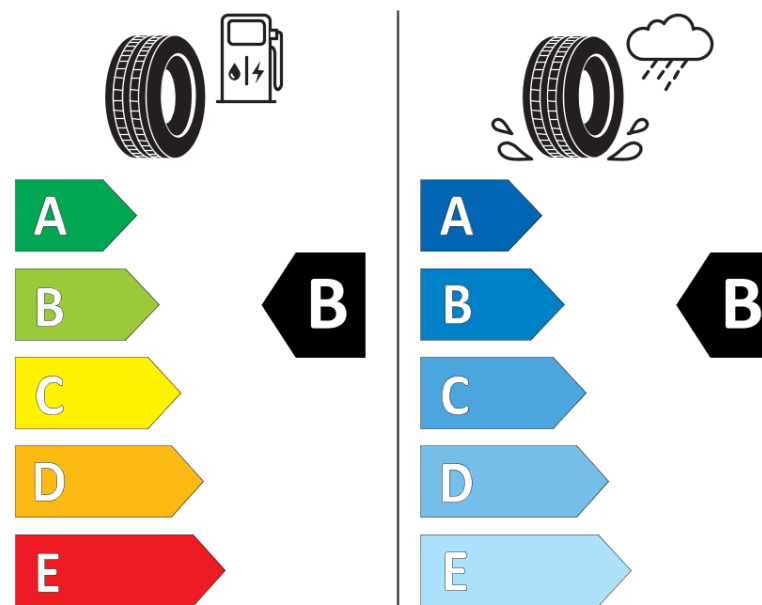

Fișă cu informații referitoare la produs

REGULAMENTUL (UE) 2020/740

Marca	KLEBER
Denumire comercială	KRISALP HP3
Număr articol	003325
Dimensiune	245/45R19
Indice de sarcină	102
Indice de viteză	V
Clasa pentru eficiența consumului de combustibil	B
Clasa de aderență pe suprafețe umede	B
Clasa de performanță pentru zgomotul exterior	B
Nivelul de zgomot exterior	70 dB
Anvelopă de iarnă	Da
Anvelopă pentru gheață	Nu
Data începerii producției	35/21
Data încetării producției	
Varianta de încărcare	XL
Informații suplimentare	245/45 R19 102V XL TL KRISALP HP3 KL

ENERG

KLEBER

003325

245/45R19 102 V XL

C1

2020/740