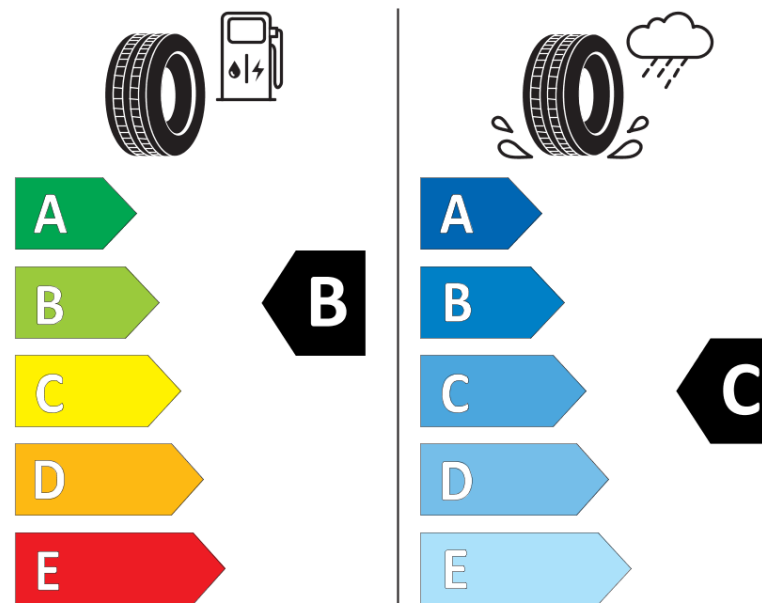

Fișă cu informații referitoare la produs

REGULAMENTUL (UE) 2020/740

Marca	MICHELIN
Denumire comercială	PILOT SPORT A/S 4 MO1 B
Număr articol	024388
Dimensiune	265/40R20
Indice de sarcină	104
Indice de viteză	V
Clasa pentru eficiența consumului de combustibil	B
Clasa de aderență pe suprafețe umede	C
Clasa de performanță pentru zgomotul exterior	B
Nivelul de zgomot exterior	72 dB
Anvelopă de iarnă	Nu
Anvelopă pentru gheață	Nu
Data începerii producției	04/23
Data încetării producției	
Varianta de încărcare	XL
Informații suplimentare	265/40R20 104V XL TL PILOT SPORT A/S 4 MO1 B MI

ENERG

MICHELIN

024388

265/40R20 104 V XL

C1

2020/740