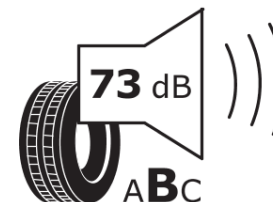

ENERG

MICHELIN

028519

255/60 18 112 V L

C1