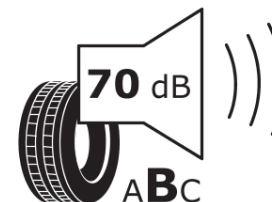

ENERG

MICHELIN

031073

235/55R19 105 W

C1