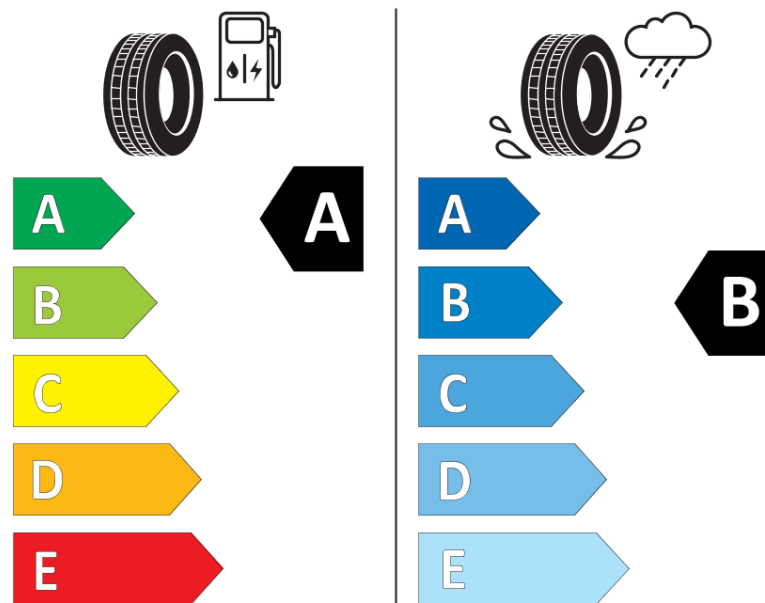

Fișă cu informații referitoare la produs

REGULAMENTUL (UE) 2020/740

Marca	MICHELIN
Denumire comercială	PRIMACY 4 MO
Număr articol	031073
Dimensiune	235/55R19
Indice de sarcină	105
Indice de viteză	W
Clasa pentru eficiența consumului de combustibil	A
Clasa de aderență pe suprafețe umede	B
Clasa de performanță pentru zgomotul exterior	B
Nivelul de zgomot exterior	70 dB
Anvelopă de iarnă	Nu
Anvelopă pentru gheață	Nu
Data începerii producției	09/19
Data încetării producției	
Varianta de încărcare	XL
Informații suplimentare	235/55 R19 105W XL TL PRIMACY 4 MO MI

ENERG

MICHELIN

031073

235/55R19 105 W

C1

2020/740