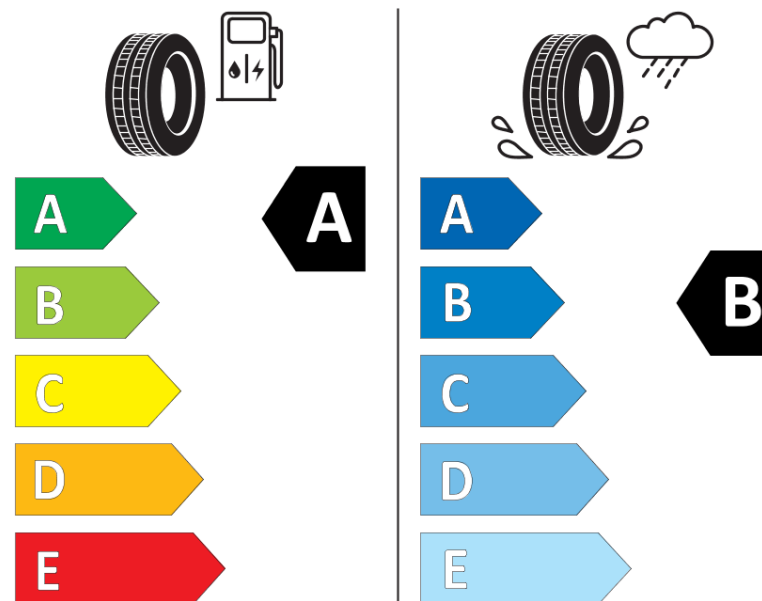

Fișă cu informații referitoare la produs

REGULAMENTUL (UE) 2020/740

Marca	MICHELIN
Denumire comercială	PRIMACY 4 *
Număr articol	031818
Dimensiune	205/55R16
Indice de sarcină	91
Indice de viteză	W
Clasa pentru eficiența consumului de combustibil	A
Clasa de aderență pe suprafețe umede	B
Clasa de performanță pentru zgomotul exterior	B
Nivelul de zgomot exterior	69 dB
Anvelopă de iarnă	Nu
Anvelopă pentru gheață	Nu
Data începerii producției	20/16
Data încetării producției	
Varianta de încărcare	SL
Informații suplimentare	205/55 R16 91W TL PRIMACY 4 * MI

ENERG

MICHELIN

031818

205/55R16 91 W

C1

2020/740