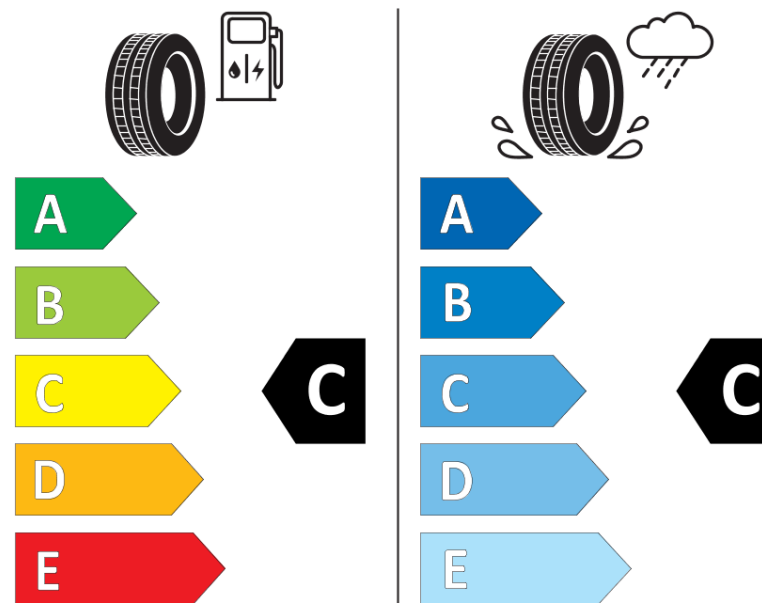

Fișă cu informații referitoare la produs

REGULAMENTUL (UE) 2020/740

| | |
|--|---|
| Marca | MICHELIN |
| Denumire comercială | PILOT ALPIN PA4 |
| Număr articol | 032761 |
| Dimensiune | 265/30R21 |
| Indice de sarcină | 96 |
| Indice de viteză | W |
| Clasa pentru eficiența consumului de combustibil | C |
| Clasa de aderență pe suprafețe umede | C |
| Clasa de performanță pentru zgomotul exterior | B |
| Nivelul de zgomot exterior | 71 dB |
| Anvelopă de iarnă | Da |
| Anvelopă pentru gheață | Nu |
| Data începerii producției | 49/10 |
| Data încetării producției | |
| Varianta de încărcare | XL |
| Informații suplimentare | 265/30 R21 96W EXTRA LOAD TL PILOT ALPIN PA4 GRNX MI |

ENERG

MICHELIN

032761

265/30R21 96 W

C1

2020/740