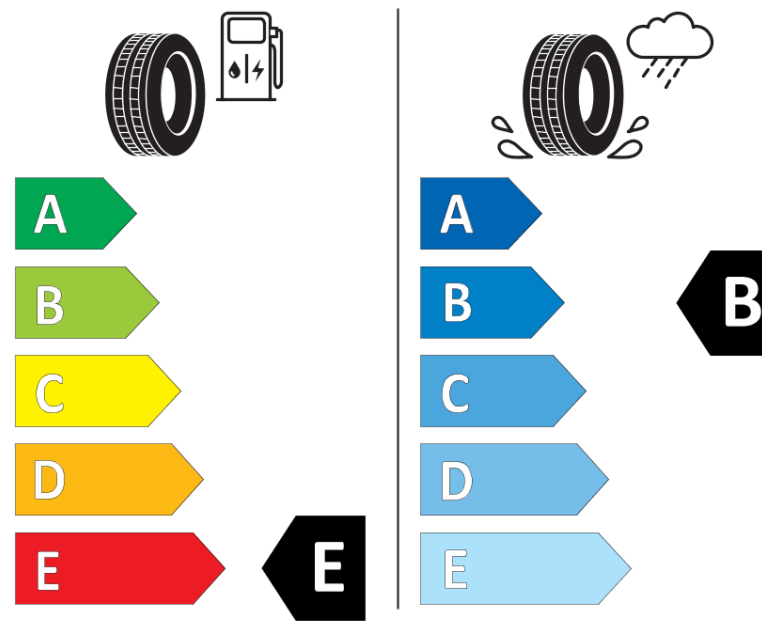

## Fișă cu informații referitoare la produs

REGULAMENTUL (UE) 2020/740

Marca	<b>MICHELIN</b>
Denumire comercială	<b>ALPIN 5</b>
Număr articol	<b>051896</b>
Dimensiune	<b>205/50R17</b>
Indice de sarcină	<b>89</b>
Indice de viteză	<b>V</b>
Clasa pentru eficiența consumului de combustibil	<b>E</b>
Clasa de aderență pe suprafețe umede	<b>B</b>
Clasa de performanță pentru zgomotul exterior	<b>A</b>
Nivelul de zgomot exterior	<b>68 dB</b>
Anvelopă de iarnă	<b>Da</b>
Anvelopă pentru gheață	<b>Nu</b>
Data începerii producției	<b>14/13</b>
Data încetării producției	
Varianta de încărcare	<b>SL</b>
Informații suplimentare	<b>205/50 R17 89V TL ALPIN 5 ZP MI</b>

# ENERG

**MICHELIN**

051896

205/50R17 89 V

C1

2020/740