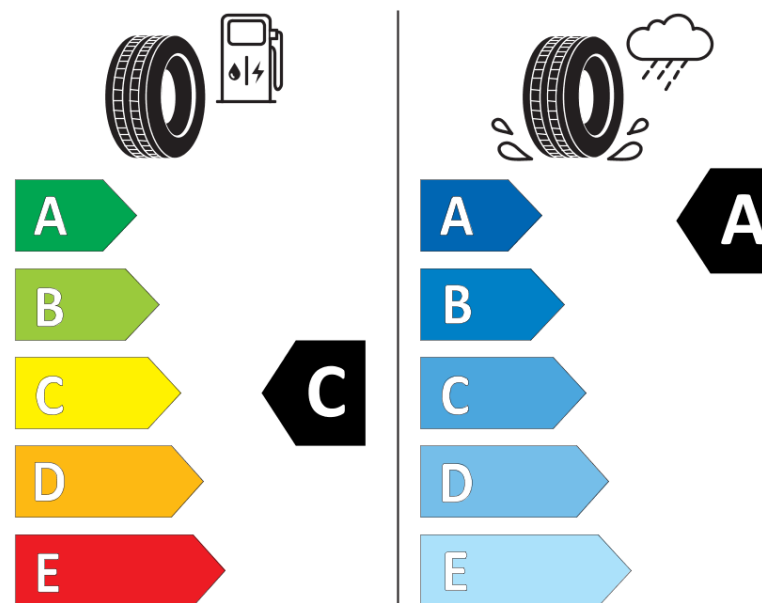

Fișă cu informații referitoare la produs

REGULAMENTUL (UE) 2020/740

Marca	MICHELIN
Denumire comercială	PILOT SPORT 4 SUV
Număr articol	061438
Dimensiune	315/35R22
Indice de sarcină	111
Indice de viteză	Y
Clasa pentru eficiența consumului de combustibil	C
Clasa de aderență pe suprafețe umede	A
Clasa de performanță pentru zgomotul exterior	B
Nivelul de zgomot exterior	74 dB
Anvelopă de iarnă	Nu
Anvelopă pentru gheață	Nu
Data începerii producției	17/20
Data încetării producției	
Varianta de încărcare	XL
Informații suplimentare	315/35 R22 111Y XL TL PILOT SPORT 4 SUV ZP MI

ENERG

MICHELIN

061438

315/35R22 111 Y XL

C1

2020/740