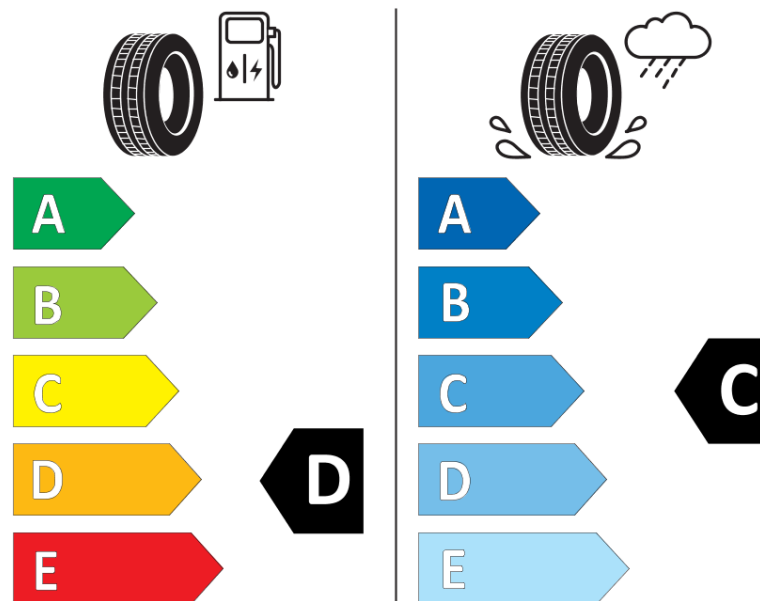

Fișă cu informații referitoare la produs

REGULAMENTUL (UE) 2020/740

Marca	MICHELIN
Denumire comercială	LATITUDE ALPIN LA2 N0
Număr articol	064439
Dimensiune	235/65R17
Indice de sarcină	108
Indice de viteză	H
Clasa pentru eficiența consumului de combustibil	D
Clasa de aderență pe suprafețe umede	C
Clasa de performanță pentru zgomotul exterior	A
Nivelul de zgomot exterior	69 dB
Anvelopă de iarnă	Da
Anvelopă pentru gheață	Nu
Data începerii producției	22/17
Data încetării producției	
Varianta de încărcare	XL
Informații suplimentare	235/65 R17 108H XL TL LATITUDE ALPIN LA2 N0 GRNX MI

ENERG

MICHELIN

064439

235/65R17 108 H

C1

2020/740