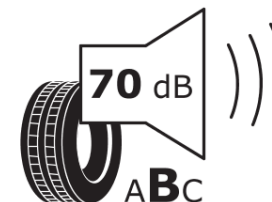

ENERG

MICHELIN

069076

245/60R18 105 V

C1