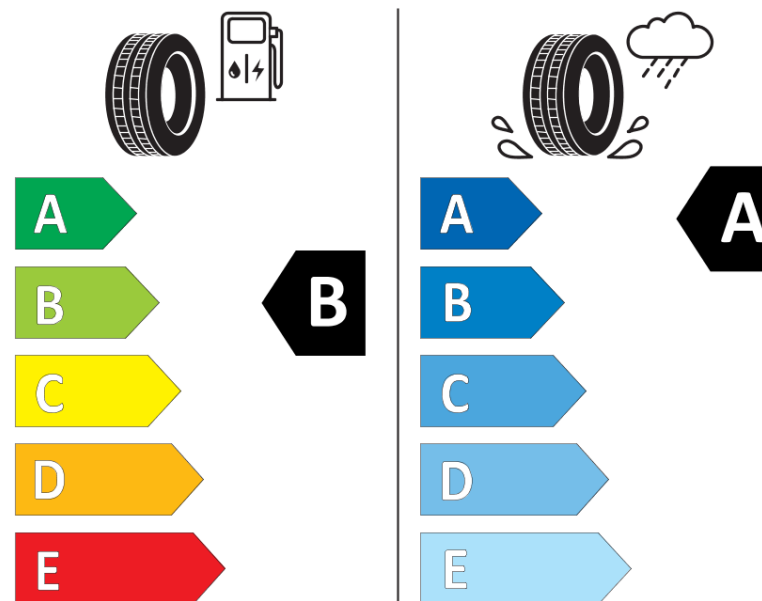

## Fișă cu informații referitoare la produs

REGULAMENTUL (UE) 2020/740

Marca	<b>MICHELIN</b>
Denumire comercială	<b>PRIMACY 5</b>
Număr articol	<b>069076</b>
Dimensiune	<b>245/60R18</b>
Indice de sarcină	<b>105</b>
Indice de viteză	<b>V</b>
Clasa pentru eficiența consumului de combustibil	<b>B</b>
Clasa de aderență pe suprafețe umede	<b>A</b>
Clasa de performanță pentru zgomotul exterior	<b>B</b>
Nivelul de zgomot exterior	<b>70 dB</b>
Anvelopă de iarnă	<b>Nu</b>
Anvelopă pentru gheață	<b>Nu</b>
Data începerii producției	<b>22/25</b>
Data încetării producției	
Varianta de încărcare	<b>SL</b>
Informații suplimentare	<b>245/60R18 105V PRIMACY 5 MI</b>

# ENERG

**MICHELIN**

069076

245/60R18 105 V

C1

2020/740