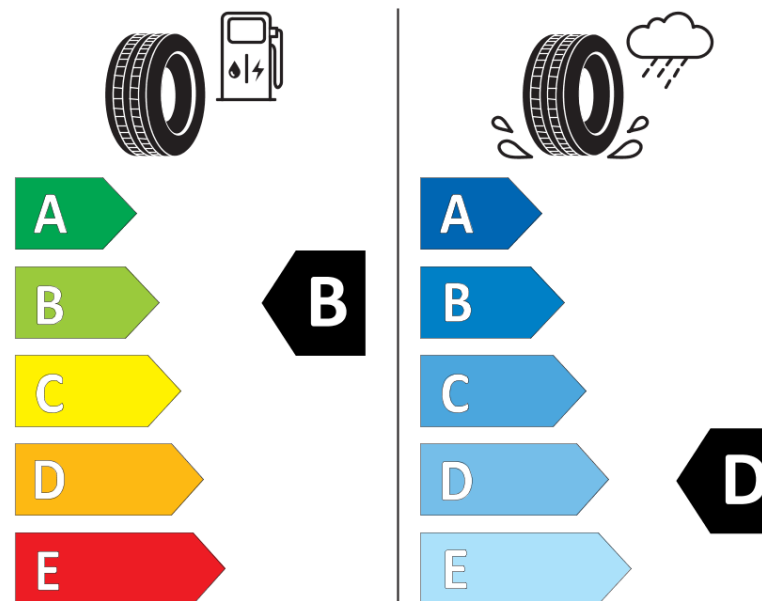

Fișă cu informații referitoare la produs

REGULAMENTUL (UE) 2020/740

Marca	MICHELIN
Denumire comercială	PILOT ALPIN 5 SUV
Număr articol	072110
Dimensiune	325/35R22
Indice de sarcină	114
Indice de viteză	W
Clasa pentru eficiența consumului de combustibil	B
Clasa de aderență pe suprafețe umede	D
Clasa de performanță pentru zgomotul exterior	A
Nivelul de zgomot exterior	72 dB
Anvelopă de iarnă	Da
Anvelopă pentru gheață	Nu
Data începerii producției	05/21
Data încetării producției	
Varianta de încărcare	XL
Informații suplimentare	325/35 R22 114W XL TL PILOT ALPIN 5 SUV MI

ENERG

MICHELIN

072110

325/35R22 114 W XL

C1