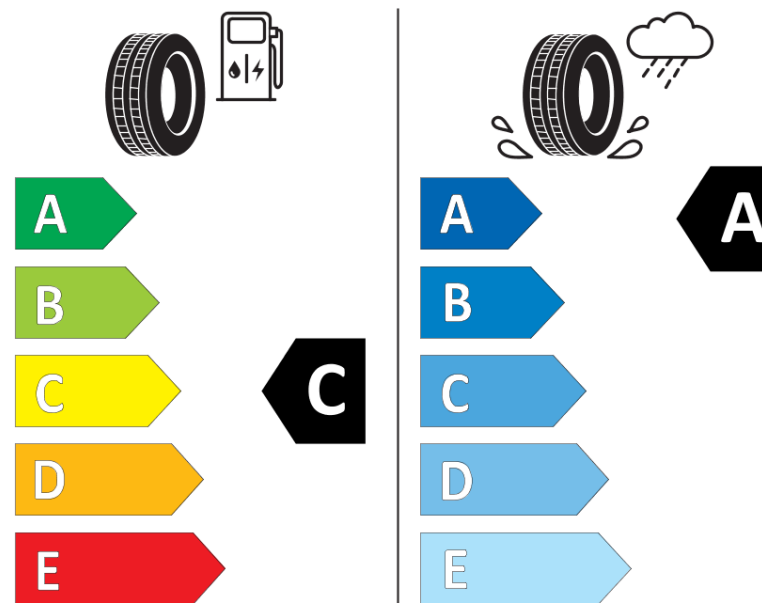

## Fișă cu informații referitoare la produs

REGULAMENTUL (UE) 2020/740

Marca	<b>KLEBER</b>
Denumire comercială	<b>DYNAXER HP4</b>
Număr articol	<b>073007</b>
Dimensiune	<b>215/55R16</b>
Indice de sarcină	<b>97</b>
Indice de viteză	<b>W</b>
Clasa pentru eficiența consumului de combustibil	<b>C</b>
Clasa de aderență pe suprafețe umede	<b>A</b>
Clasa de performanță pentru zgomotul exterior	<b>A</b>
Nivelul de zgomot exterior	<b>69 dB</b>
Anvelopă de iarnă	<b>Nu</b>
Anvelopă pentru gheață	<b>Nu</b>
Data începerii producției	<b>26/17</b>
Data încetării producției	
Varianta de încărcare	<b>XL</b>
Informații suplimentare	<b>215/55 R16 97W XL TL DYNAXER HP4 KL</b>

# ENERG

**KLEBER**

073007

215/55R16 97 W

C1

2020/740