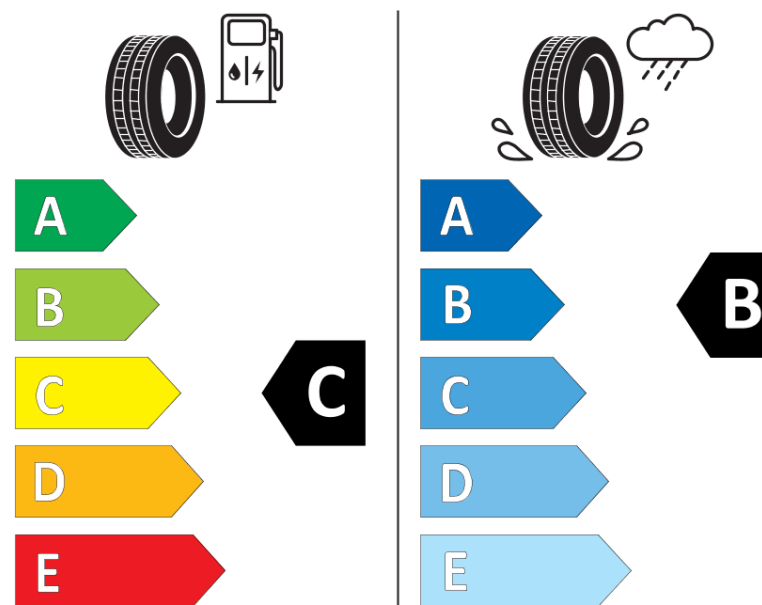

## Fișă cu informații referitoare la produs

REGULAMENTUL (UE) 2020/740

Marca	<b>KLEBER</b>
Denumire comercială	<b>DYNAXER HP4</b>
Număr articol	<b>073157</b>
Dimensiune	<b>205/65R15</b>
Indice de sarcină	<b>94</b>
Indice de viteză	<b>V</b>
Clasa pentru eficiența consumului de combustibil	<b>C</b>
Clasa de aderență pe suprafețe umede	<b>B</b>
Clasa de performanță pentru zgomotul exterior	<b>A</b>
Nivelul de zgomot exterior	<b>68 dB</b>
Anvelopă de iarnă	<b>Nu</b>
Anvelopă pentru gheață	<b>Nu</b>
Data începerii producției	<b>27/19</b>
Data încetării producției	
Varianta de încărcare	<b>SL</b>
Informații suplimentare	<b>205/65R15 94V TL DYNAXER HP4 KL</b>

# ENERG

**KLEBER**

073157

205/65R15 94 V

C1

2020/740