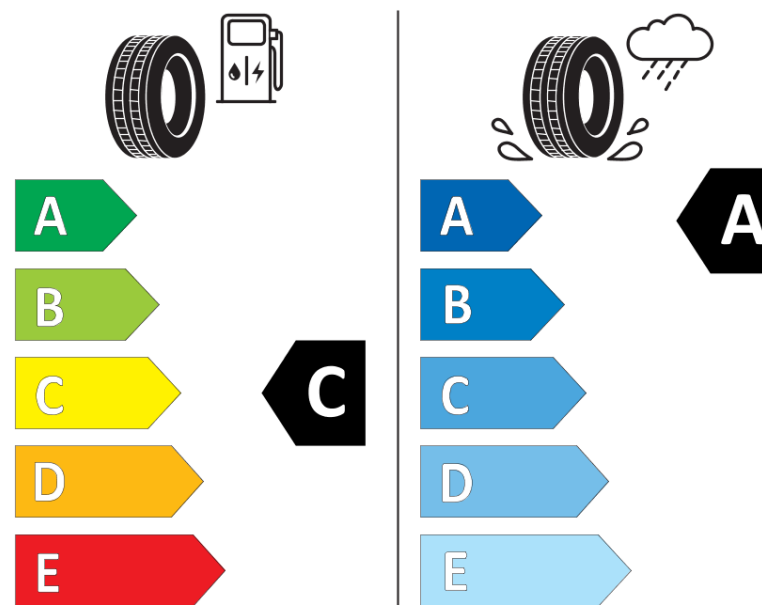

Fișă cu informații referitoare la produs

REGULAMENTUL (UE) 2020/740

| | |
|--|---|
| Marca | KLEBER |
| Denumire comercială | DYNAXER SUV |
| Număr articol | 087813 |
| Dimensiune | 225/60R17 |
| Indice de sarcină | 99 |
| Indice de viteză | H |
| Clasa pentru eficiența consumului de combustibil | C |
| Clasa de aderență pe suprafețe umede | A |
| Clasa de performanță pentru zgomotul exterior | B |
| Nivelul de zgomot exterior | 69 dB |
| Anvelopă de iarnă | Nu |
| Anvelopă pentru gheață | Nu |
| Data începerii producției | 47/18 |
| Data încetării producției | |
| Varianta de încărcare | SL |
| Informații suplimentare | 225/60 R17 99H TL DYNAXER SUV KL |

ENERG

KLEBER

087813

225/60R17 99 H

C1

2020/740