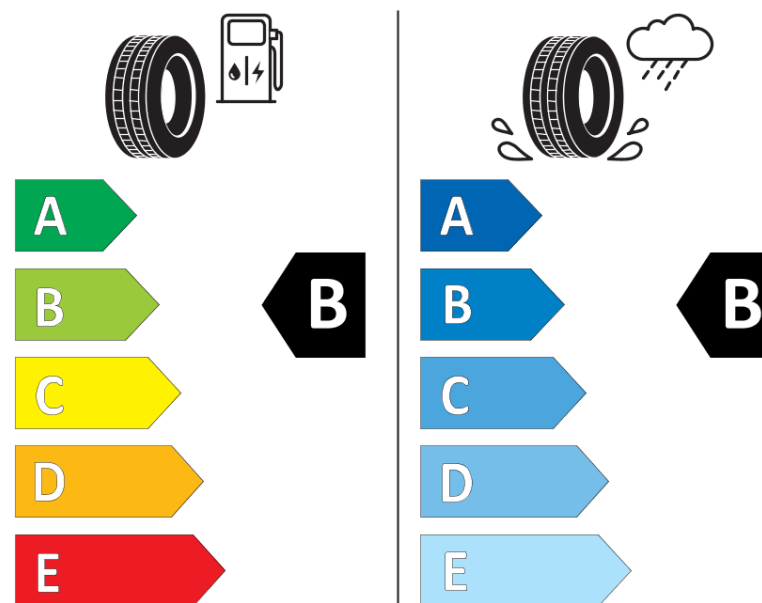

Fișă cu informații referitoare la produs

REGULAMENTUL (UE) 2020/740

Marca	MICHELIN
Denumire comercială	PILOT SPORT EV AC
Număr articol	102099
Dimensiune	235/55R19
Indice de sarcină	105
Indice de viteză	W
Clasa pentru eficiența consumului de combustibil	B
Clasa de aderență pe suprafețe umede	B
Clasa de performanță pentru zgomotul exterior	B
Nivelul de zgomot exterior	70 dB
Anvelopă de iarnă	Nu
Anvelopă pentru gheață	Nu
Data începerii producției	09/21
Data încetării producției	
Varianta de încărcare	XL
Informații suplimentare	235/55 R19 105W XL TL PILOT SPORT EV ACOUSTIC MI

ENERG

MICHELIN

102099

235/55R19 105 W XL

C1

2020/740