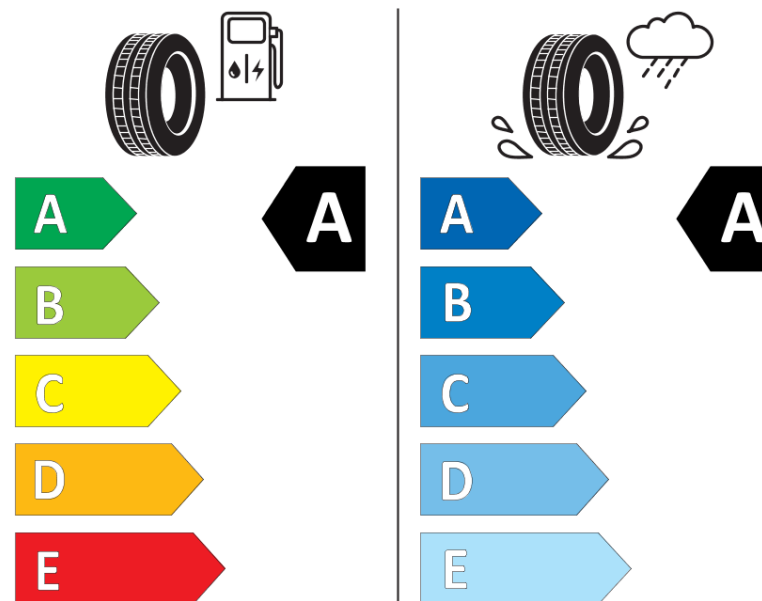

Fișă cu informații referitoare la produs

REGULAMENTUL (UE) 2020/740

Marca	MICHELIN
Denumire comercială	PRIMACY 4 S2
Număr articol	102122
Dimensiune	205/45R17
Indice de sarcină	88
Indice de viteză	H
Clasa pentru eficiența consumului de combustibil	A
Clasa de aderență pe suprafețe umede	A
Clasa de performanță pentru zgomotul exterior	B
Nivelul de zgomot exterior	70 dB
Anvelopă de iarnă	Nu
Anvelopă pentru gheață	Nu
Data începerii producției	40/19
Data încetării producției	
Varianta de încărcare	XL
Informații suplimentare	205/45R17 88H XL TL PRIMACY 4 S2 MI

ENERG

MICHELIN

102122

205/45R17 88 H

C1

2020/740