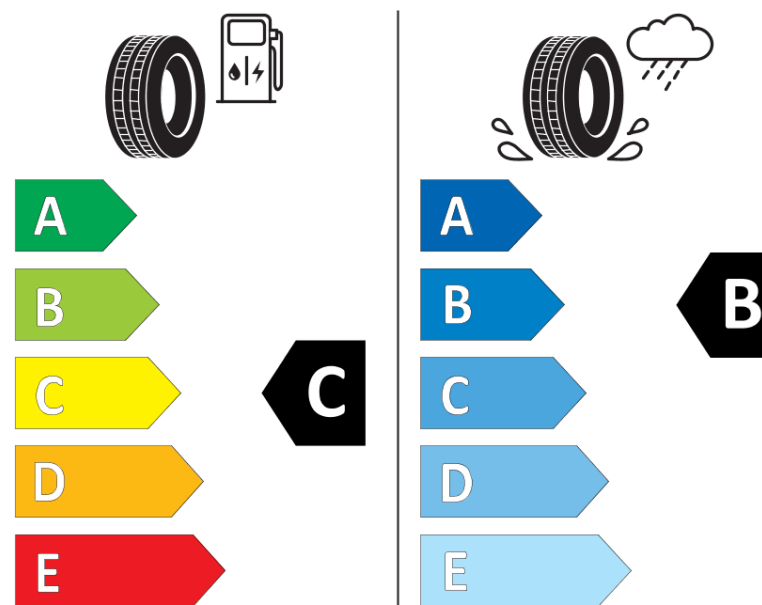

Fișă cu informații referitoare la produs

REGULAMENTUL (UE) 2020/740

Marca	KLEBER
Denumire comercială	DYNAXER HP4
Număr articol	112649
Dimensiune	195/65R15
Indice de sarcină	91
Indice de viteză	T
Clasa pentru eficiența consumului de combustibil	C
Clasa de aderență pe suprafețe umede	B
Clasa de performanță pentru zgomotul exterior	A
Nivelul de zgomot exterior	68 dB
Anvelopă de iarnă	Nu
Anvelopă pentru gheață	Nu
Data începerii producției	18/19
Data încetării producției	
Varianta de încărcare	SL
Informații suplimentare	195/65 R15 91T TL DYNAXER HP4 KL

ENERG

KLEBER

112649

195/65R15 91 T

C1

2020/740