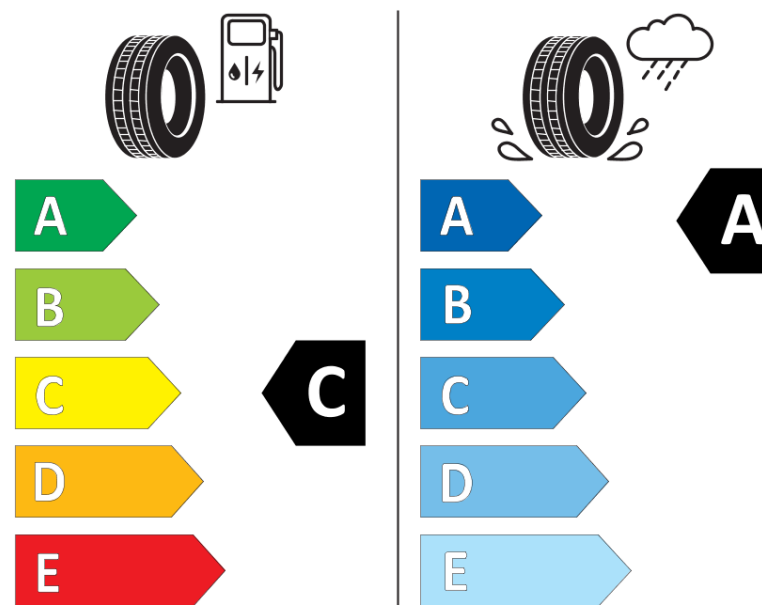

## Fișă cu informații referitoare la produs

REGULAMENTUL (UE) 2020/740

Marca	<b>KLEBER</b>
Denumire comercială	<b>DYNAXER HP4 DT1</b>
Număr articol	<b>121013</b>
Dimensiune	<b>205/60R16</b>
Indice de sarcină	<b>92</b>
Indice de viteză	<b>H</b>
Clasa pentru eficiența consumului de combustibil	<b>C</b>
Clasa de aderență pe suprafețe umede	<b>A</b>
Clasa de performanță pentru zgomotul exterior	<b>B</b>
Nivelul de zgomot exterior	<b>70 dB</b>
Anvelopă de iarnă	<b>Nu</b>
Anvelopă pentru gheață	<b>Nu</b>
Data începerii producției	<b>48/21</b>
Data încetării producției	
Varianta de încărcare	<b>SL</b>
Informații suplimentare	<b>205/60 R16 92H TL DYNAXER HP4 DT1 KL</b>

# ENERG

**KLEBER**

121013

205/60R16 92 H

C1

2020/740