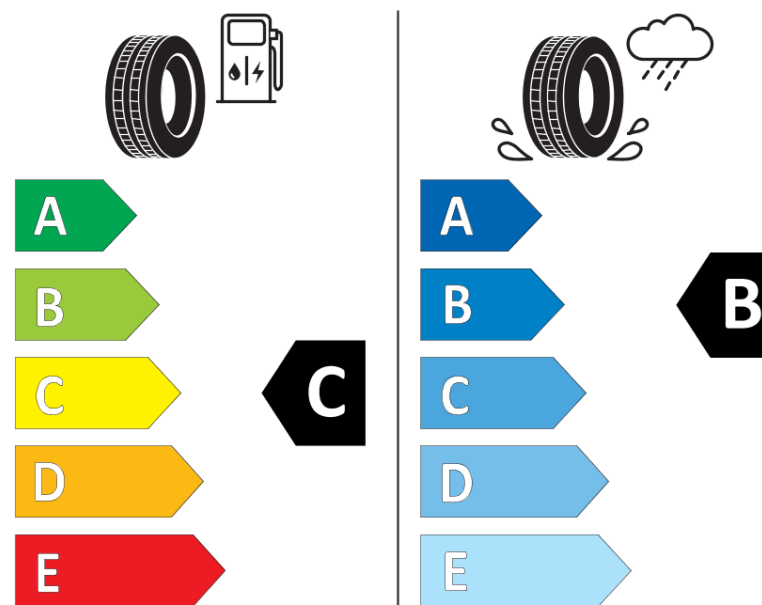

Fișă cu informații referitoare la produs

REGULAMENTUL (UE) 2020/740

Marca	KLEBER
Denumire comercială	QUADRAXER2
Număr articol	139359
Dimensiune	205/55R16
Indice de sarcină	94
Indice de viteză	V
Clasa pentru eficiența consumului de combustibil	C
Clasa de aderență pe suprafețe umede	B
Clasa de performanță pentru zgomotul exterior	A
Nivelul de zgomot exterior	69 dB
Anvelopă de iarnă	Da
Anvelopă pentru gheață	Nu
Data începerii producției	28/14
Data încetării producției	
Varianta de încărcare	XL
Informații suplimentare	205/55 R16 94V EXTRA LOAD TL QUADRAXER2 KL

ENERG

KLEBER

139359

205/55R16 94 V

C1

2020/740