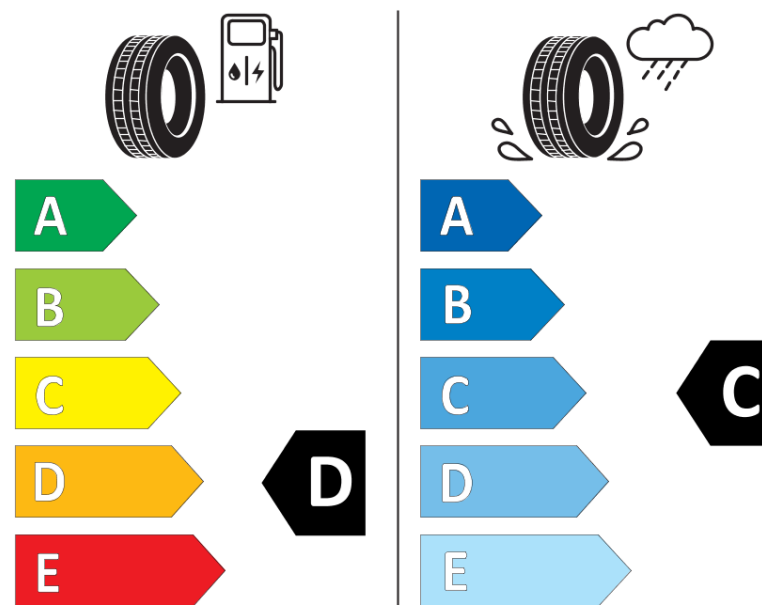

## Fișă cu informații referitoare la produs

REGULAMENTUL (UE) 2020/740

Marca	<b>KLEBER</b>
Denumire comercială	<b>DYNAXER HP4 DT1</b>
Număr articol	<b>141447</b>
Dimensiune	<b>165/65R14</b>
Indice de sarcină	<b>79</b>
Indice de viteză	<b>T</b>
Clasa pentru eficiența consumului de combustibil	<b>D</b>
Clasa de aderență pe suprafețe umede	<b>C</b>
Clasa de performanță pentru zgomotul exterior	<b>B</b>
Nivelul de zgomot exterior	<b>69 dB</b>
Anvelopă de iarnă	<b>Nu</b>
Anvelopă pentru gheață	<b>Nu</b>
Data începerii producției	<b>18/22</b>
Data încetării producției	
Varianta de încărcare	<b>SL</b>
Informații suplimentare	<b>165/65 R14 79T TL DYNAXER HP4 DT1 KL</b>

# ENERG

**KLEBER**

141447

165/65R14 79 T

C1

2020/740