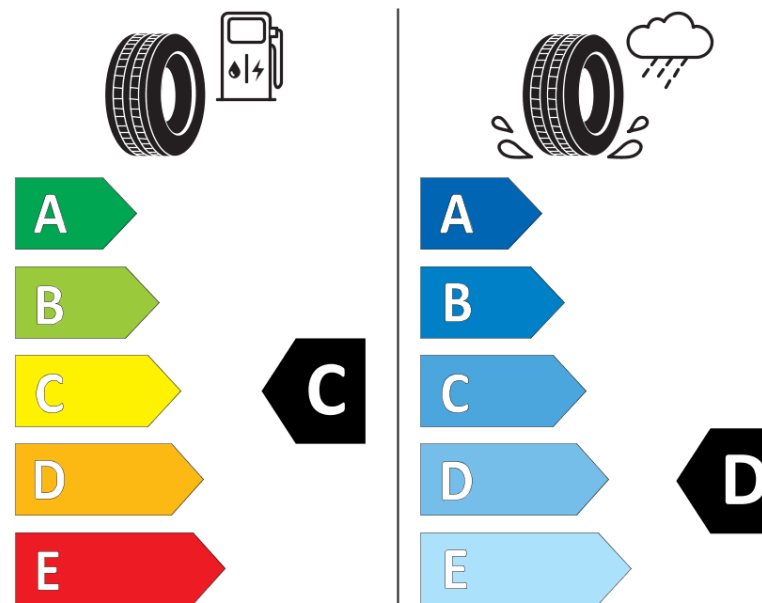

Fișă cu informații referitoare la produs

REGULAMENTUL (UE) 2020/740

Marca	MICHELIN
Denumire comercială	PILOT ALPIN PA4 NO
Număr articol	152314
Dimensiune	315/35R20
Indice de sarcină	110
Indice de viteză	V
Clasa pentru eficiența consumului de combustibil	C
Clasa de aderență pe suprafețe umede	D
Clasa de performanță pentru zgomotul exterior	B
Nivelul de zgomot exterior	73 dB
Anvelopă de iarnă	Da
Anvelopă pentru gheață	Nu
Data începerii producției	44/12
Data încetării producției	
Varianta de încărcare	XL
Informații suplimentare	315/35R20 110V EXTRA LOAD TL PILOT ALPIN PA4 NO GRX MI

ENERG

MICHELIN

152314

315/35R20 110 V

C1