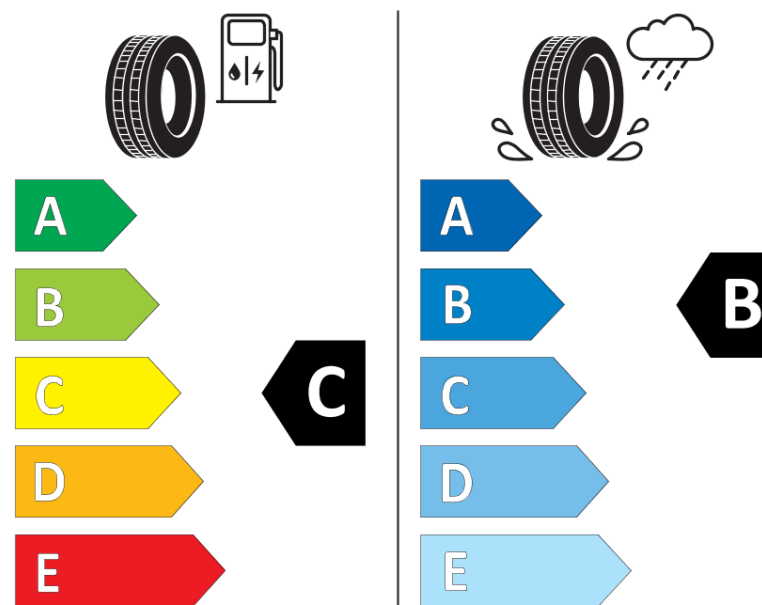

Fișă cu informații referitoare la produs

REGULAMENTUL (UE) 2020/740

Marca	KLEBER
Denumire comercială	KRISALP HP3 SUV
Număr articol	158908
Dimensiune	215/65R17
Indice de sarcină	99
Indice de viteză	H
Clasa pentru eficiența consumului de combustibil	C
Clasa de aderență pe suprafețe umede	B
Clasa de performanță pentru zgomotul exterior	A
Nivelul de zgomot exterior	69 dB
Anvelopă de iarnă	Da
Anvelopă pentru gheață	Nu
Data începerii producției	06/20
Data încetării producției	
Varianta de încărcare	SL
Informații suplimentare	215/65 R17 99H TL KRISALP HP3 SUV KL

ENERG

KLEBER

158908

215/65R17 99 H

C1

2020/740