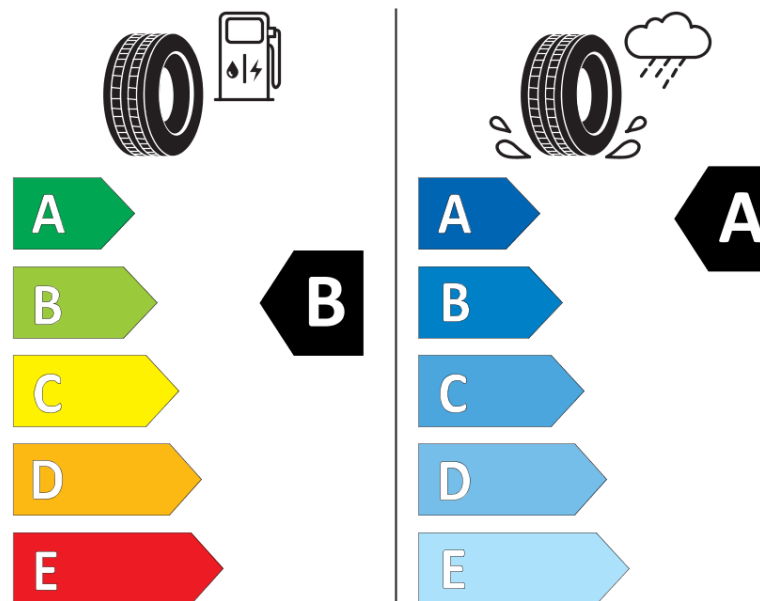

Fișă cu informații referitoare la produs

REGULAMENTUL (UE) 2020/740

Marca	MICHELIN
Denumire comercială	LATITUDE SPORT 3 NO
Număr articol	159270
Dimensiune	265/50R19
Indice de sarcină	110
Indice de viteză	Y
Clasa pentru eficiența consumului de combustibil	B
Clasa de aderență pe suprafețe umede	A
Clasa de performanță pentru zgomotul exterior	B
Nivelul de zgomot exterior	71 dB
Anvelopă de iarnă	Nu
Anvelopă pentru gheață	Nu
Data începerii producției	49/11
Data încetării producției	
Varianta de încărcare	XL
Informații suplimentare	265/50 R19 110Y XL TL LATITUDE SPORT 3 NO GRNX MI

ENERG

MICHELIN

159270

265/50R19 110 Y

C1

2020/740