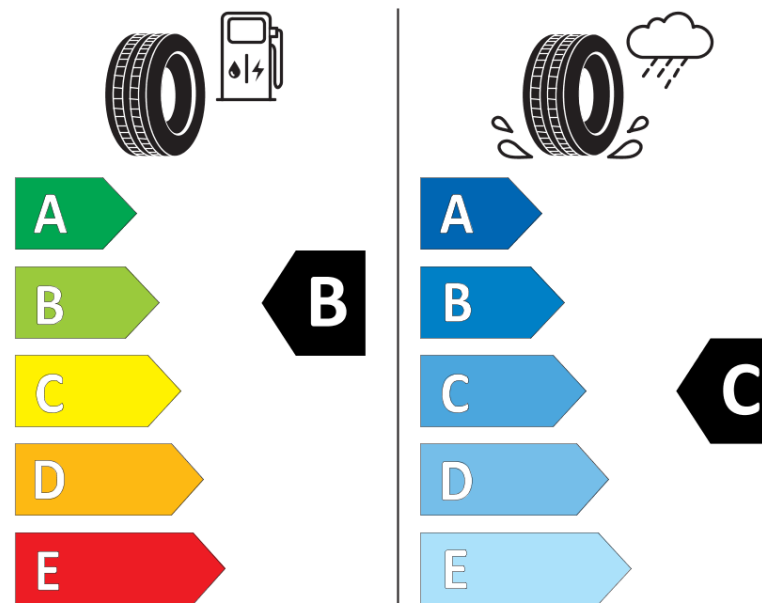

Fișă cu informații referitoare la produs

REGULAMENTUL (UE) 2020/740

Marca	MICHELIN
Denumire comercială	LATITUDE TOUR HP JLR
Număr articol	172247
Dimensiune	235/60R18
Indice de sarcină	107
Indice de viteză	V
Clasa pentru eficiența consumului de combustibil	B
Clasa de aderență pe suprafețe umede	C
Clasa de performanță pentru zgomotul exterior	A
Nivelul de zgomot exterior	69 dB
Anvelopă de iarnă	Nu
Anvelopă pentru gheață	Nu
Data începerii producției	43/15
Data încetării producției	
Varianta de încărcare	XL
Informații suplimentare	235/60 R18 107V XL TL LATITUDE TOUR HP JLR GRNX MI

ENERGY

MICHELIN

172247

235/60R18 107 V

C1

2020/740