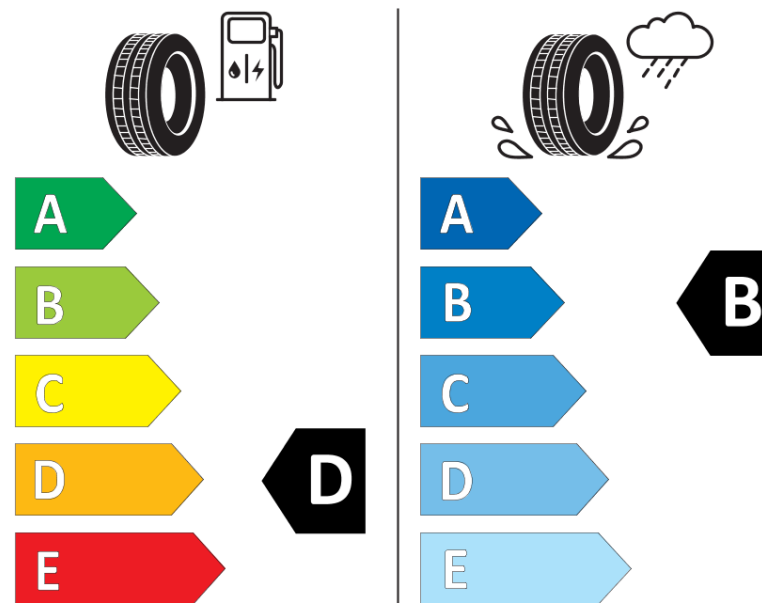

Fișă cu informații referitoare la produs

REGULAMENTUL (UE) 2020/740

Marca	MICHELIN
Denumire comercială	X MULTI Z VM
Număr articol	183553
Dimensiune	275/70R22.5
Indice de sarcină	148
Indice de sarcină (Indice de sarcină pentru montaj dual)	145
Indice de viteză	L
Clasa pentru eficiența consumului de combustibil	D
Clasa de aderență pe suprafețe umede	B
Clasa de performanță pentru zgomotul exterior	B
Nivelul de zgomot exterior	71 dB
Anvelopă de iarnă	Nu
Data începerii producției	15/15
Data încetării producției	
Informații suplimentare	275/70R22.5 X MULTI Z TL 148/145L VM MI
Indice de sarcină suplimentar (pentru montaj simplu)	149
Indice de sarcină suplimentar (pentru montaj dual)	146
Indice de viteză pentru condiții specifice de utilizare	K

ENERG

MICHELIN

183553

275/70R22.5 148/145 L 149/146 K C3

2020/740