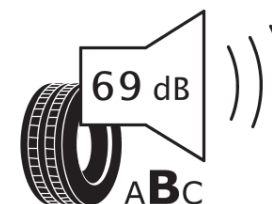

## Fișă cu informații referitoare la produs

REGULAMENTUL (UE) 2020/740

Marca	<b>MICHELIN</b>
Denumire comercială	<b>PRIMACY 4+</b>
Număr articol	<b>184571</b>
Dimensiune	<b>185/55R16</b>
Indice de sarcină	<b>87</b>
Indice de viteză	<b>V</b>
Clasa pentru eficiența consumului de combustibil	<b>C</b>
Clasa de aderență pe suprafețe umede	<b>A</b>
Clasa de performanță pentru zgomotul exterior	<b>B</b>
Nivelul de zgomot exterior	<b>69 dB</b>
Anvelopă de iarnă	<b>Nu</b>
Anvelopă pentru gheață	<b>Nu</b>
Data începerii producției	<b>36/25</b>
Data încetării producției	
Varianta de încărcare	<b>XL</b>
Informații suplimentare	<b>185/55R16 87V XL PRIMACY 4+</b>

# ENERG

MICHELIN

184571

185/55R16 87 V XL

C1

2020/740