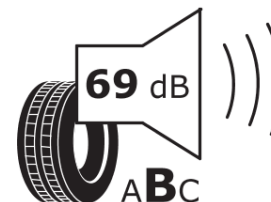

ENERG

MICHELIN

186977

185/65R15 88 T

C1