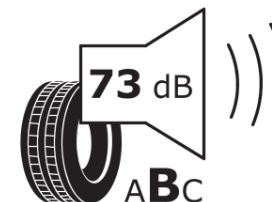

ENERG

MICHELIN

210478

315/35ZR20 (110Y) XL

C1