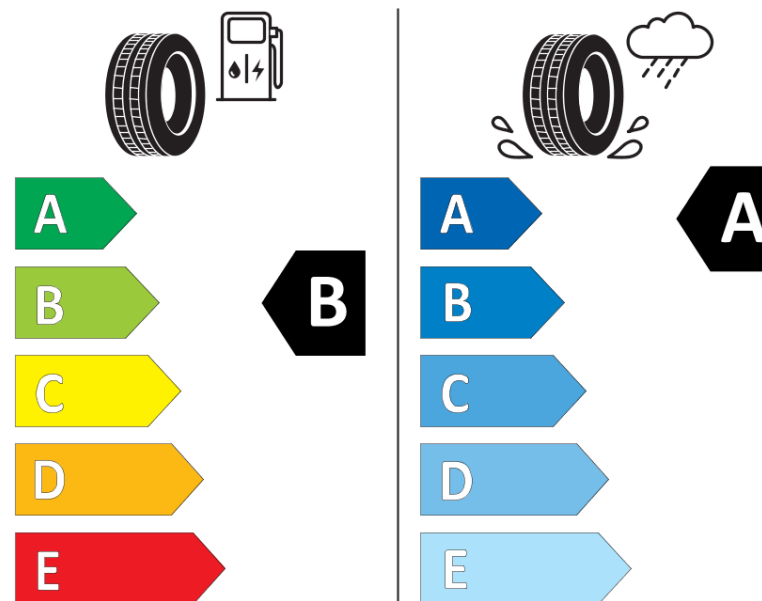

Fișă cu informații referitoare la produs

REGULAMENTUL (UE) 2020/740

Marca	MICHELIN
Denumire comercială	PILOT SPORT 4 S ND0
Număr articol	210478
Dimensiune	315/35ZR20
Indice de sarcină	110
Indice de viteză	(Y)
Clasa pentru eficiența consumului de combustibil	B
Clasa de aderență pe suprafețe umede	A
Clasa de performanță pentru zgomotul exterior	B
Nivelul de zgomot exterior	73 dB
Anvelopă de iarnă	Nu
Anvelopă pentru gheață	Nu
Data începerii producției	08/18
Data încetării producției	
Varianta de încărcare	XL
Informații suplimentare	315/35 ZR20 (110Y) XL PILOT SPORT 4S ND0 MI

ENERG

MICHELIN

210478

315/35ZR20 (110Y) XL

C1