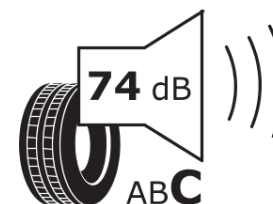

ENERGY

MICHELIN

213127

275/40R22 108 V XL

C1