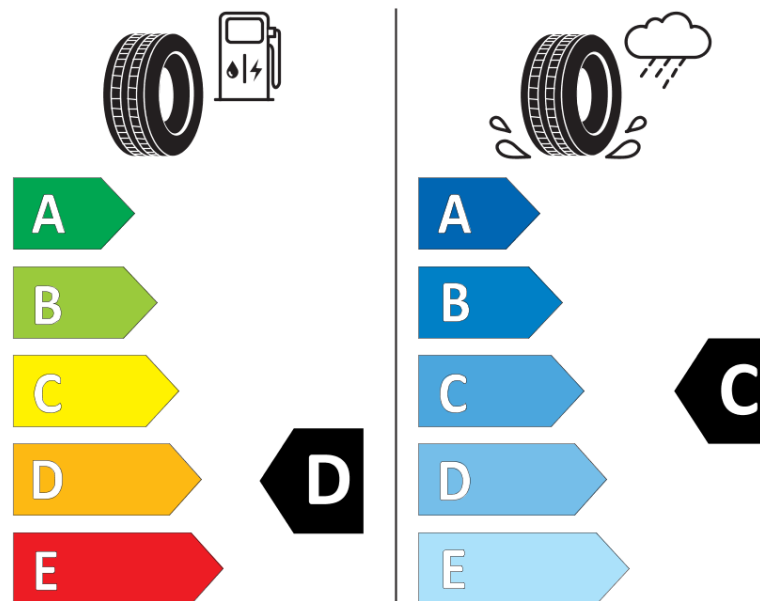

## Fișă cu informații referitoare la produs

REGULAMENTUL (UE) 2020/740

|  |   |
|--|---|
| Marca  | MICHELIN  |
| Denumire comercială                              | LATITUDE ALPIN LA2 N0                               |
| Număr articol                                    | 219604  |
| Dimensiune                                       | 275/40R20   |
| Indice de sarcină                                | 106   |
| Indice de viteză                                 | V   |
| Clasa pentru eficiența consumului de combustibil | D   |
| Clasa de aderență pe suprafețe umede             | C   |
| Clasa de performanță pentru zgomotul exterior    | B   |
| Nivelul de zgomot exterior                       | 72 dB   |
| Anvelopă de iarnă                                | Da  |
| Anvelopă pentru gheață                           | Nu  |
| Data începerii producției                        | 22/17   |
| Data încetării producției                        |   |
| Varianta de încărcare                            | XL  |
| Informații suplimentare                          | 275/40 R20 106V XL TL LATITUDE ALPIN LA2 N0 GRNX MI |

# ENERG

MICHELIN

219604

275/40R20 106 V

C1

2020/740