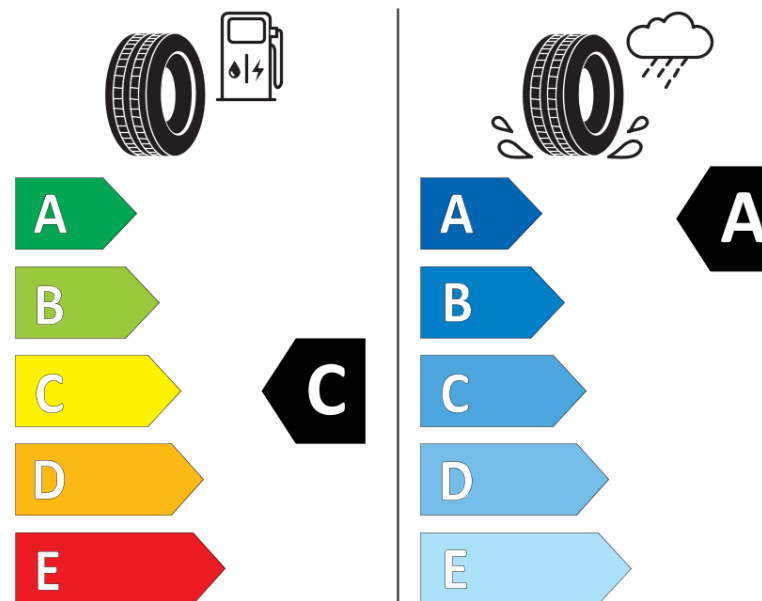

Fișă cu informații referitoare la produs

REGULAMENTUL (UE) 2020/740

Marca	MICHELIN
Denumire comercială	PILOT SPORT 4 DT1
Număr articol	232552
Dimensiune	235/40ZR18
Indice de sarcină	95
Indice de viteză	Y
Clasa pentru eficiența consumului de combustibil	C
Clasa de aderență pe suprafețe umede	A
Clasa de performanță pentru zgomotul exterior	B
Nivelul de zgomot exterior	71 dB
Anvelopă de iarnă	Nu
Anvelopă pentru gheață	Nu
Data începerii producției	40/15
Data încetării producției	
Varianta de încărcare	XL
Informații suplimentare	235/40 ZR18 95Y EXTRA LOAD TL PILOT SPORT 4 DT1 MI

ENERG

MICHELIN

232552

235/40ZR18 95 Y

C1