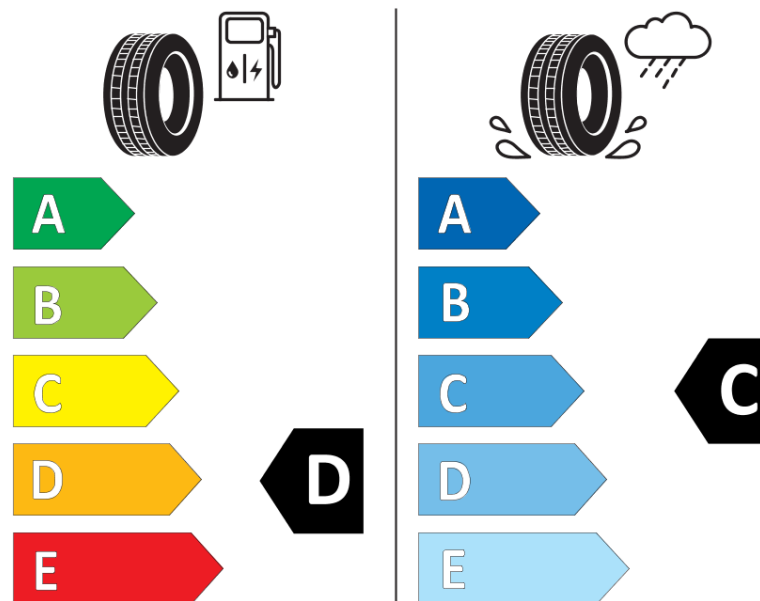

Fișă cu informații referitoare la produs

REGULAMENTUL (UE) 2020/740

Marca	MICHELIN
Denumire comercială	PILOT SPORT CUP 2 N0
Număr articol	239716
Dimensiune	235/35ZR19
Indice de sarcină	91
Indice de viteză	(Y)
Clasa pentru eficiența consumului de combustibil	D
Clasa de aderență pe suprafețe umede	C
Clasa de performanță pentru zgomotul exterior	B
Nivelul de zgomot exterior	71 dB
Anvelopă de iarnă	Nu
Anvelopă pentru gheață	Nu
Data începerii producției	45/13
Data încetării producției	
Varianta de încărcare	XL
Informații suplimentare	235/35 ZR19 (91Y) EXTRALOAD TL PILOT SPORT CUP2 N0 MI

ENERG

MICHELIN

239716

235/35ZR19 (91Y) XL

C1

2020/740