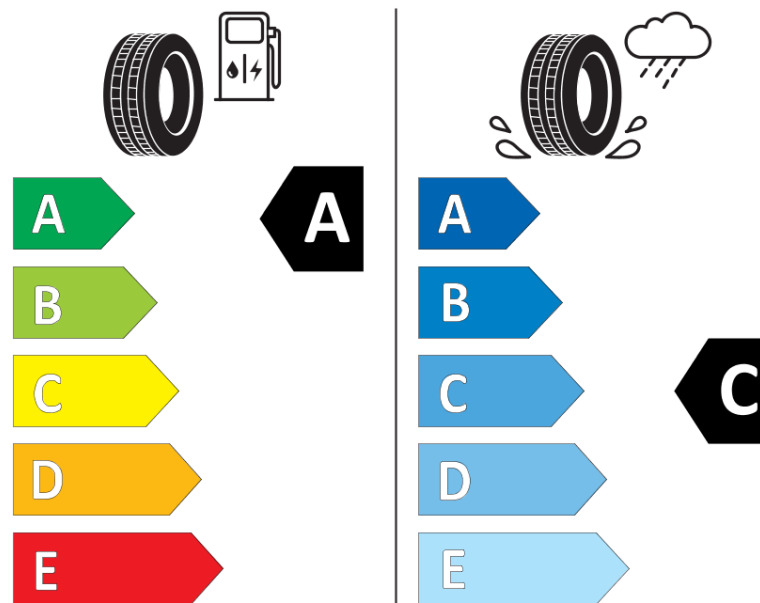

Fișă cu informații referitoare la produs

REGULAMENTUL (UE) 2020/740

Marca	MICHELIN
Denumire comercială	PRIMACY ALL SEASON A LR
Număr articol	241507
Dimensiune	HL285/40R23
Indice de sarcină	115
Indice de viteză	Y
Clasa pentru eficiența consumului de combustibil	A
Clasa de aderență pe suprafețe umede	C
Clasa de performanță pentru zgomotul exterior	A
Nivelul de zgomot exterior	72 dB
Anvelopă de iarnă	Nu
Anvelopă pentru gheață	Nu
Data începerii producției	38/23
Data încetării producției	
Varianta de încărcare	XL
Informații suplimentare	HL285/40 R23 115Y XL TL PRIMACY ALL SEASON A LR MI

ENERG

MICHELIN

241507

HL285/40R23 115 Y XL

C1