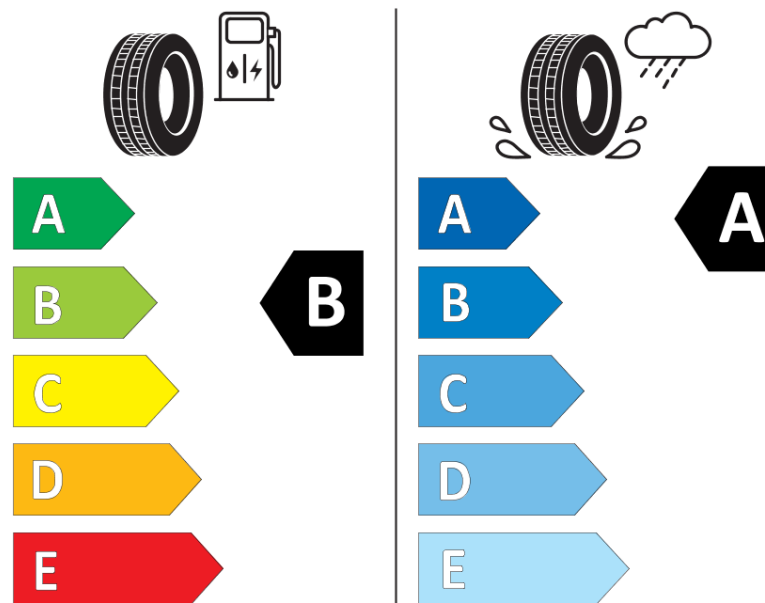

Fișă cu informații referitoare la produs

REGULAMENTUL (UE) 2020/740

Marca	MICHELIN
Denumire comercială	PILOT SPORT 4 VOL
Număr articol	242440
Dimensiune	245/35R20
Indice de sarcină	95
Indice de viteză	W
Clasa pentru eficiența consumului de combustibil	B
Clasa de aderență pe suprafețe umede	A
Clasa de performanță pentru zgomotul exterior	B
Nivelul de zgomot exterior	72 dB
Anvelopă de iarnă	Nu
Anvelopă pentru gheață	Nu
Data începerii producției	50/18
Data încetării producției	
Varianta de încărcare	XL
Informații suplimentare	245/35 R20 95W XL TL PILOT SPORT 4 VOL MI

ENERG

MICHELIN

242440

245/35R20 95 W

C1