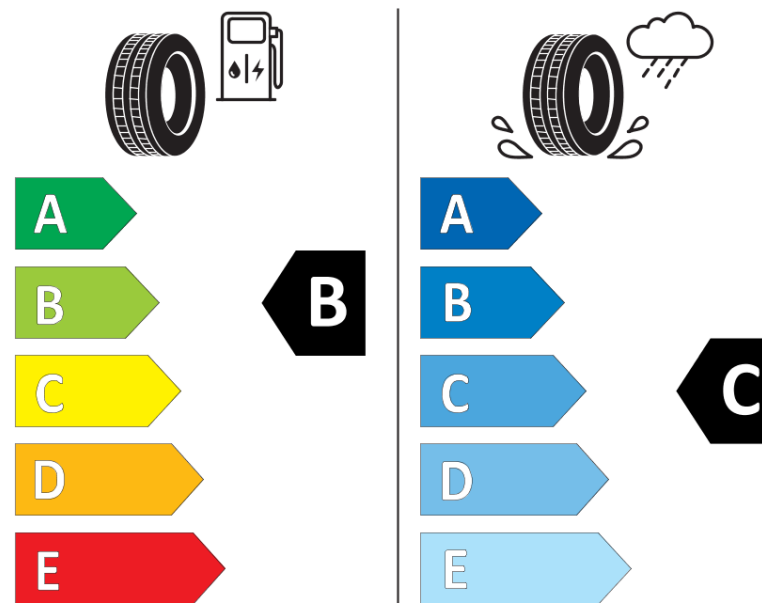

## Fișă cu informații referitoare la produs

REGULAMENTUL (UE) 2020/740

Marca	<b>MICHELIN</b>
Denumire comercială	<b>X MULTI ENERGY Z VB</b>
Număr articol	<b>243158</b>
Dimensiune	<b>295/80R22.5</b>
Indice de sarcină	<b>154</b>
Indice de sarcină (Indice de sarcină pentru montaj dual)	<b>150</b>
Indice de viteză	<b>L</b>
Clasa pentru eficiența consumului de combustibil	<b>B</b>
Clasa de aderență pe suprafețe umede	<b>C</b>
Clasa de performanță pentru zgomotul exterior	<b>B</b>
Nivelul de zgomot exterior	<b>72 dB</b>
Anvelopă de iarnă	<b>Da</b>
Data începerii producției	<b>38/22</b>
Data încetării producției	
Informații suplimentare	<b>295/80R22.5 X MULTI ENERGY Z TL 154/150L VB MI</b>
Indice de sarcină suplimentar (pentru montaj simplu)	<b>152</b>
Indice de sarcină suplimentar (pentru montaj dual)	<b>149</b>
Indice de viteză pentru condiții specifice de utilizare	<b>M</b>

# ENERG

**MICHELIN**

243158

295/80R22.5 154/150 L

C3

2020/740