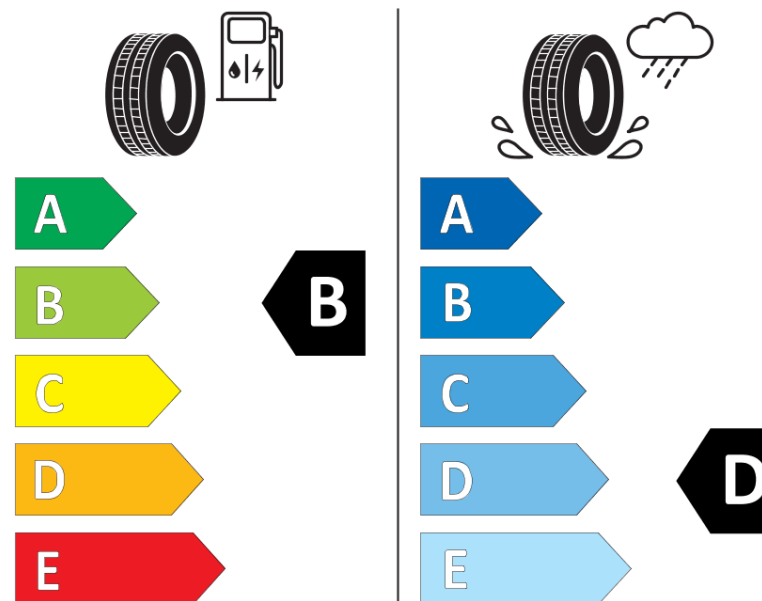

Fișă cu informații referitoare la produs

REGULAMENTUL (UE) 2020/740

Marca	MICHELIN
Denumire comercială	LATITUDE TOUR HP
Număr articol	243767
Dimensiune	P265/60R18
Indice de sarcină	109
Indice de viteză	H
Clasa pentru eficiența consumului de combustibil	B
Clasa de aderență pe suprafețe umede	D
Clasa de performanță pentru zgomotul exterior	B
Nivelul de zgomot exterior	71 dB
Anvelopă de iarnă	Nu
Anvelopă pentru gheață	Nu
Data începerii producției	05/08
Data încetării producției	
Varianta de încărcare	SL
Informații suplimentare	P265/60R18 109H TL LATITUDE TOUR HP MI

ENERG

MICHELIN

243767

265/60R18 109 H

C1