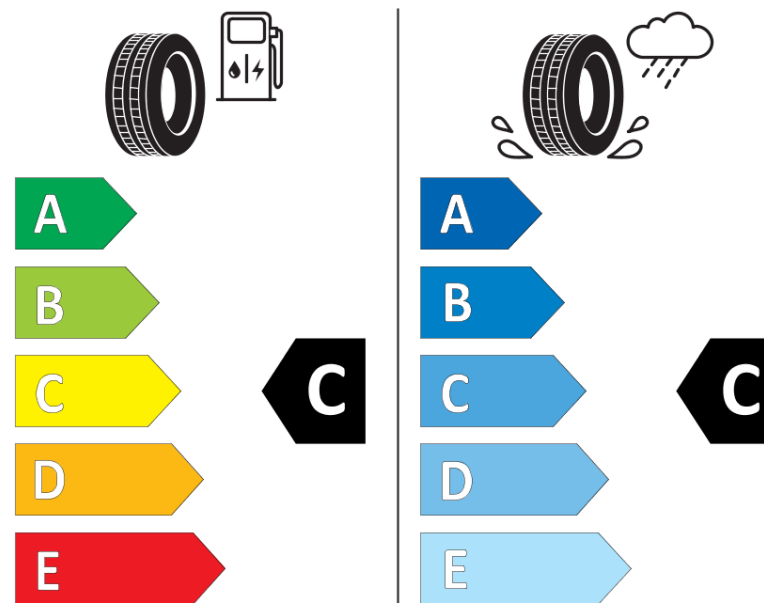

## Fișă cu informații referitoare la produs

REGULAMENTUL (UE) 2020/740

Marca	<b>MICHELIN</b>
Denumire comercială	<b>PILOT ALPIN 5</b>
Număr articol	<b>245232</b>
Dimensiune	<b>255/45R20</b>
Indice de sarcină	<b>105</b>
Indice de viteză	<b>W</b>
Clasa pentru eficiența consumului de combustibil	<b>C</b>
Clasa de aderență pe suprafețe umede	<b>C</b>
Clasa de performanță pentru zgomotul exterior	<b>B</b>
Nivelul de zgomot exterior	<b>71 dB</b>
Anvelopă de iarnă	<b>Da</b>
Anvelopă pentru gheață	<b>Nu</b>
Data începerii producției	<b>05/25</b>
Data încetării producției	
Varianta de încărcare	<b>XL</b>
Informații suplimentare	<b>255/45R20 105WXL PILOT ALPIN 5</b>

**MICHELIN**

245232

255/45R20 105 W XL

C1

2020/740