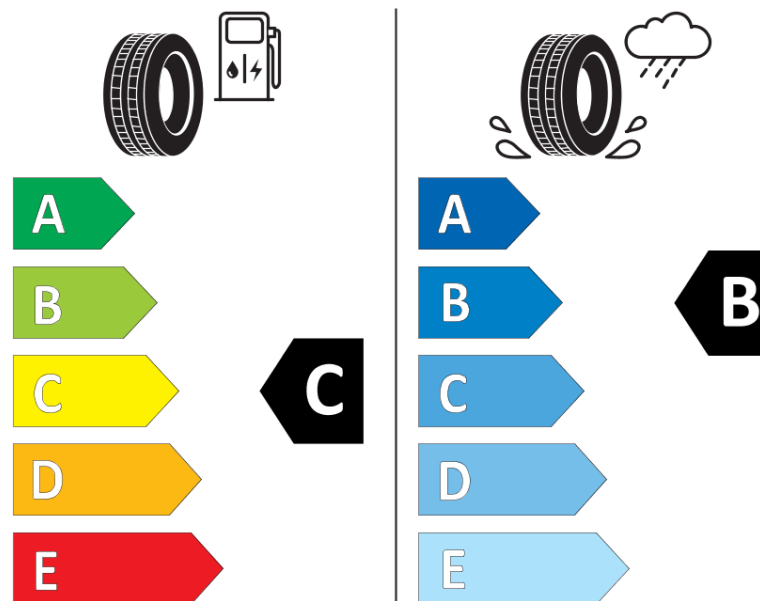

Fișă cu informații referitoare la produs

REGULAMENTUL (UE) 2020/740

Marca	MICHELIN
Denumire comercială	PILOT ALPIN 5
Număr articol	248820
Dimensiune	255/35R21
Indice de sarcină	98
Indice de viteză	W
Clasa pentru eficiența consumului de combustibil	C
Clasa de aderență pe suprafețe umede	B
Clasa de performanță pentru zgomotul exterior	B
Nivelul de zgomot exterior	71 dB
Anvelopă de iarnă	Da
Anvelopă pentru gheață	Nu
Data începerii producției	01/19
Data încetării producției	
Varianta de încărcare	XL
Informații suplimentare	255/35 R21 98W XL TL PILOT ALPIN 5 MI

ENERG

MICHELIN

248820

255/35R21 98 W

C1