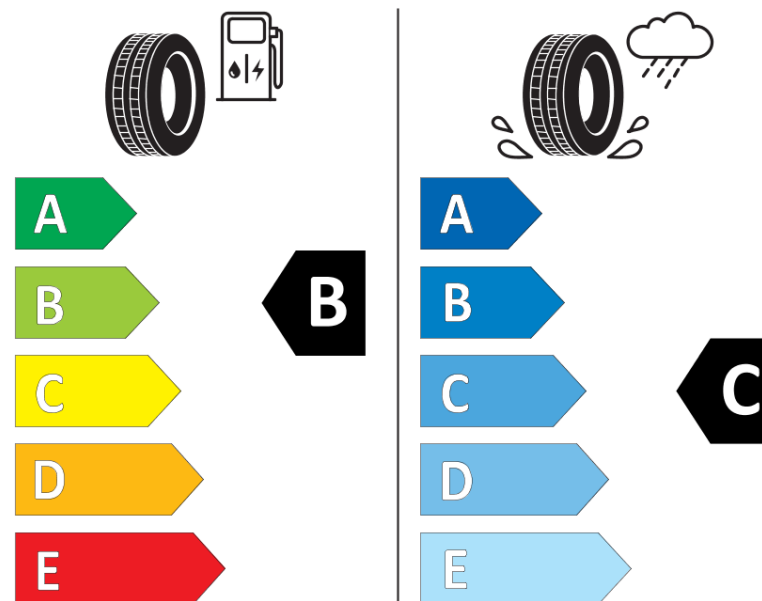

Fișă cu informații referitoare la produs

REGULAMENTUL (UE) 2020/740

Marca	MICHELIN
Denumire comercială	PILOT ALPIN 5 SUV
Număr articol	264629
Dimensiune	285/35R21
Indice de sarcină	105
Indice de viteză	W
Clasa pentru eficiența consumului de combustibil	B
Clasa de aderență pe suprafețe umede	C
Clasa de performanță pentru zgomotul exterior	B
Nivelul de zgomot exterior	74 dB
Anvelopă de iarnă	Da
Anvelopă pentru gheață	Nu
Data începerii producției	24/21
Data încetării producției	
Varianta de încărcare	XL
Informații suplimentare	285/35 R21 105W XL TL PILOT ALPIN 5 SUV MI

ENERG

MICHELIN

264629

285/35R21 105 W XL

C1

2020/740