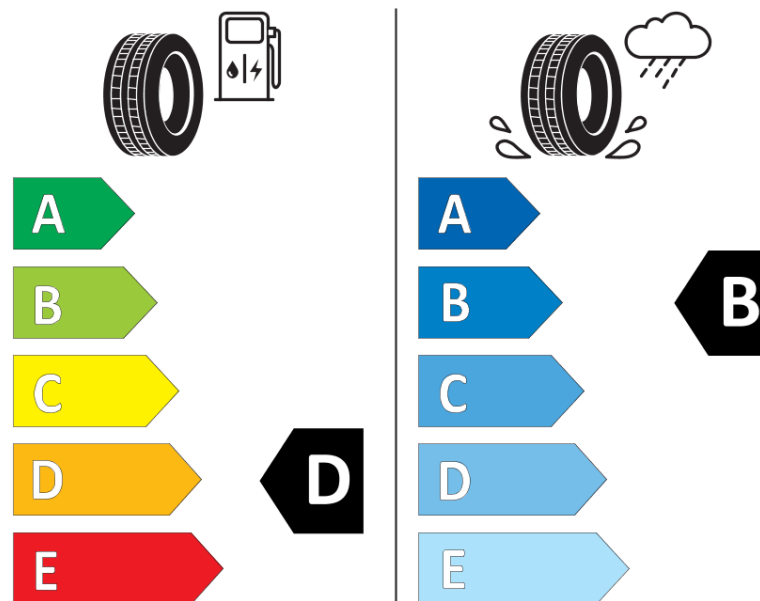

Fișă cu informații referitoare la produs

REGULAMENTUL (UE) 2020/740

Marca	MICHELIN
Denumire comercială	PILOT SPORT S 5
Număr articol	329636
Dimensiune	245/40R21
Indice de sarcină	96
Indice de viteză	Y
Clasa pentru eficiența consumului de combustibil	D
Clasa de aderență pe suprafețe umede	B
Clasa de performanță pentru zgomotul exterior	B
Nivelul de zgomot exterior	71 dB
Anvelopă de iarnă	Nu
Anvelopă pentru gheață	Nu
Data începerii producției	40/21
Data încetării producției	
Varianta de încărcare	SL
Informații suplimentare	245/40 R21 96Y TL PILOT SPORT S 5 MI

ENERG

MICHELIN

329636

245/40R21 96 Y

C1