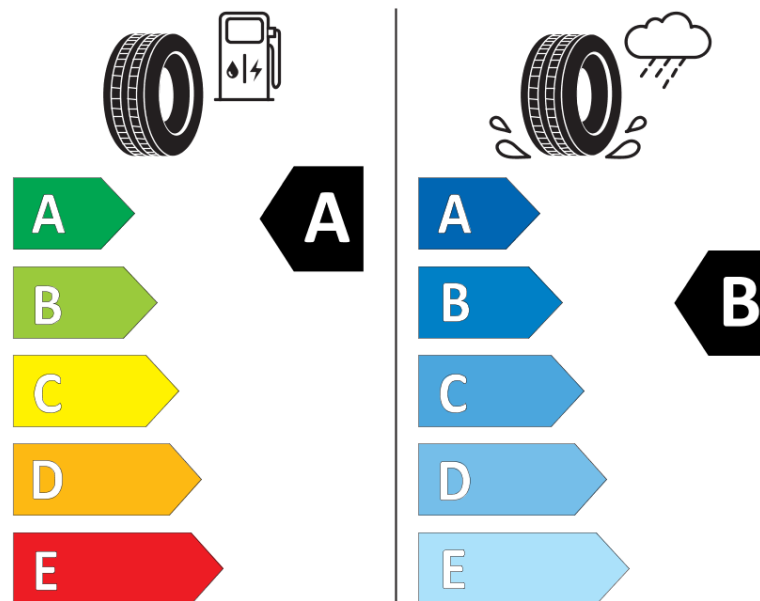

## Fișă cu informații referitoare la produs

REGULAMENTUL (UE) 2020/740

Marca	MICHELIN
Denumire comercială	PILOT SPORT EV
Număr articol	334321
Dimensiune	255/45R21
Indice de sarcină	106
Indice de viteză	W
Clasa pentru eficiența consumului de combustibil	A
Clasa de aderență pe suprafețe umede	B
Clasa de performanță pentru zgomotul exterior	B
Nivelul de zgomot exterior	72 dB
Anvelopă de iarnă	Nu
Anvelopă pentru gheață	Nu
Data începerii producției	06/24
Data încetării producției	
Varianta de încărcare	XL
Informații suplimentare	255/45R21 106W XL PILOT SPORT EV POL ACOUSTIC MI

# ENERG

MICHELIN

334321

255/45R21 106 W XL

C1

2020/740